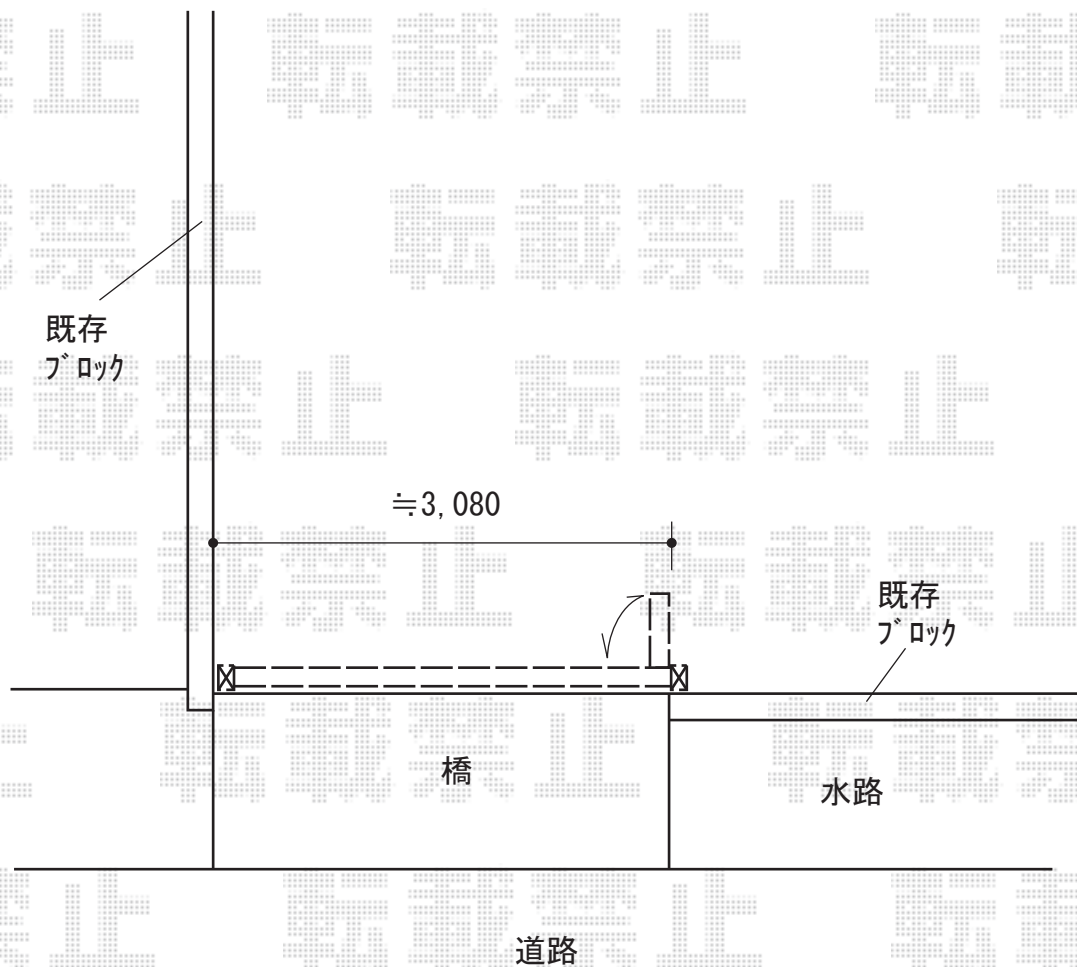

# カーゲート 施工概略図

Value Select トリップゲート RA型 ノンレール 片開き 33S \*施錠機能なし  
開口幅= 3,190mm  
全幅= 3,290mm  
たたみ幅= 347mm  
高さ= 1,182mm  
色： ブラック  
キャスター数： 2箇所  
落棒数： 2本  
吊元柱： 外観右

2018-8-526553

担当者

犬伏