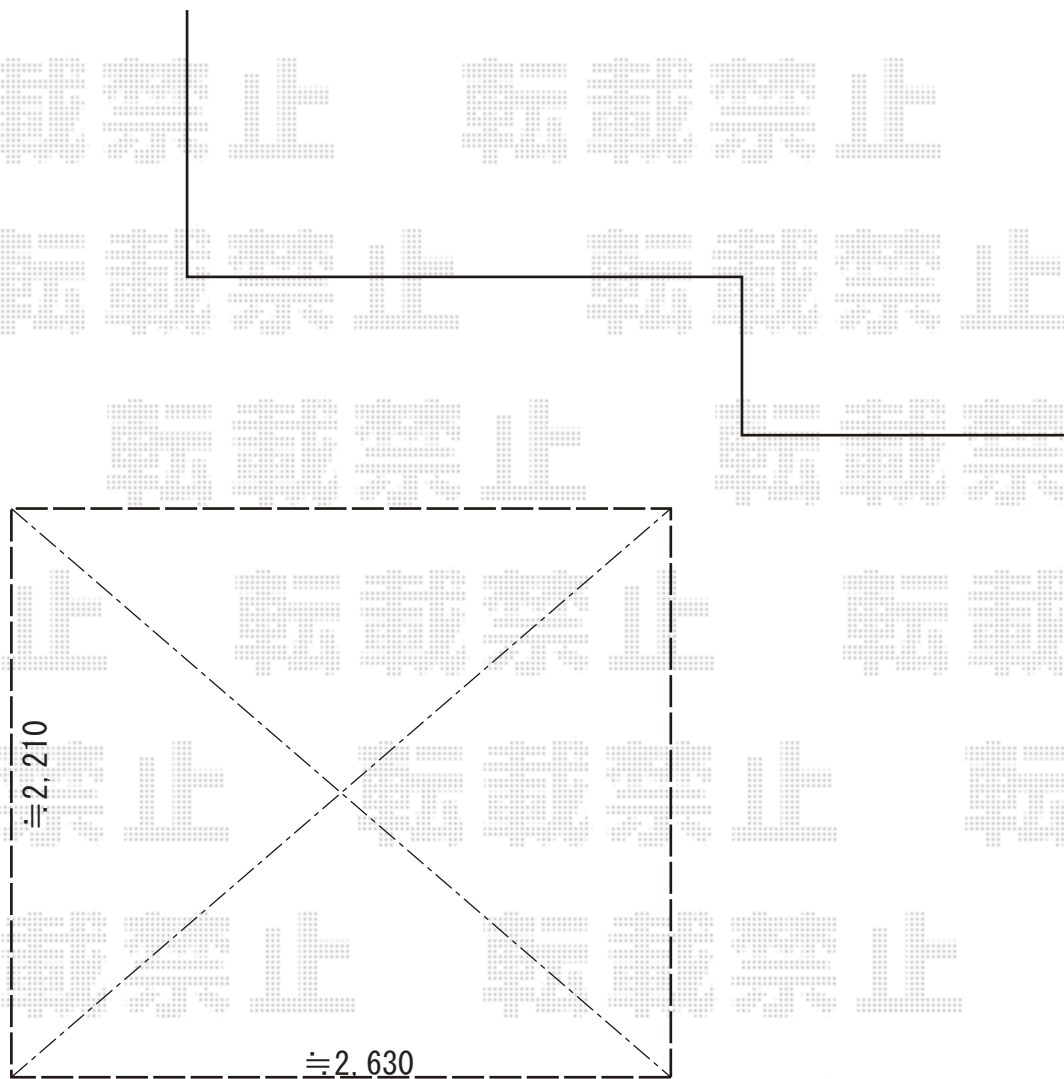

バイク保管庫 施工概略図

イナバ物置 ドマール 一般型 床付タイプ2630×2210×2375 FXN-60HY-UG
間口=2,630mm
奥行=2,210mm
高さ=2,375mm
色：アーバンGM
屋根タイプ：標準型
耐荷重タイプ：一般型

2018-8-526587	担当者	山崎
---------------	-----	----