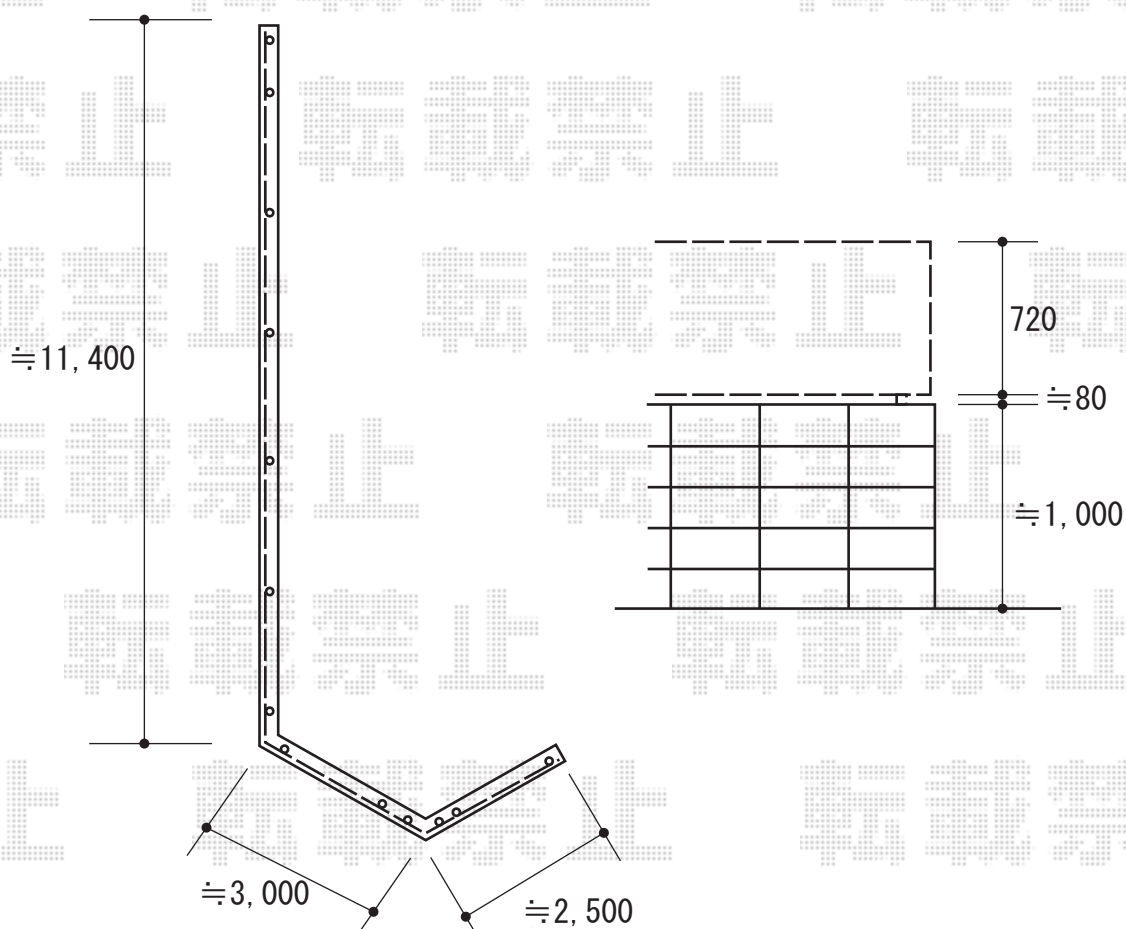

# フェンス 施工概略図

LIXIL ジオーナフェンス YS型 マテリアルカラー フリーポールタイプ  
本体1枚 (W×H) = (1,979.5×720mm) × 10枚  
柱 : T-8 × 13本  
継手部品 : T-8 × 7セット  
端部部材 : T-8 × 3セット  
コーナー継手 : T-8 × 2セット  
コーナーポールA : T-8 × 2セット  
端部キャップ : T-8 × 1セット  
色 : シャイングレー+クリエダーク