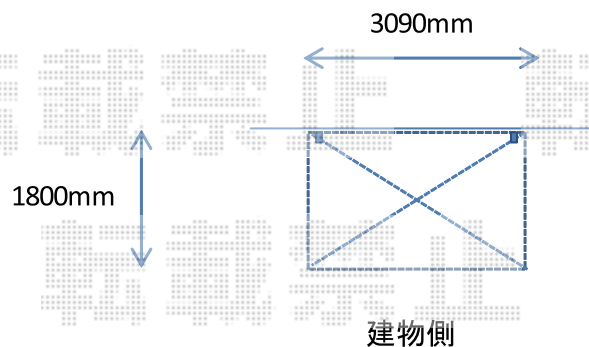

サイクルポート 施工概略図

LIXIL ネスカFミニ (フラットスタイル) 積雪~20cm対応
幅= 1,796mm
奥行= 2,911mm(4台~7台用)
色: オータムブラウン
屋根材: ポリカーボネート (クリアブルー)
柱仕様: 標準柱仕様 (有効高 約1,900mm)

2018-8-526606

担当者

安田