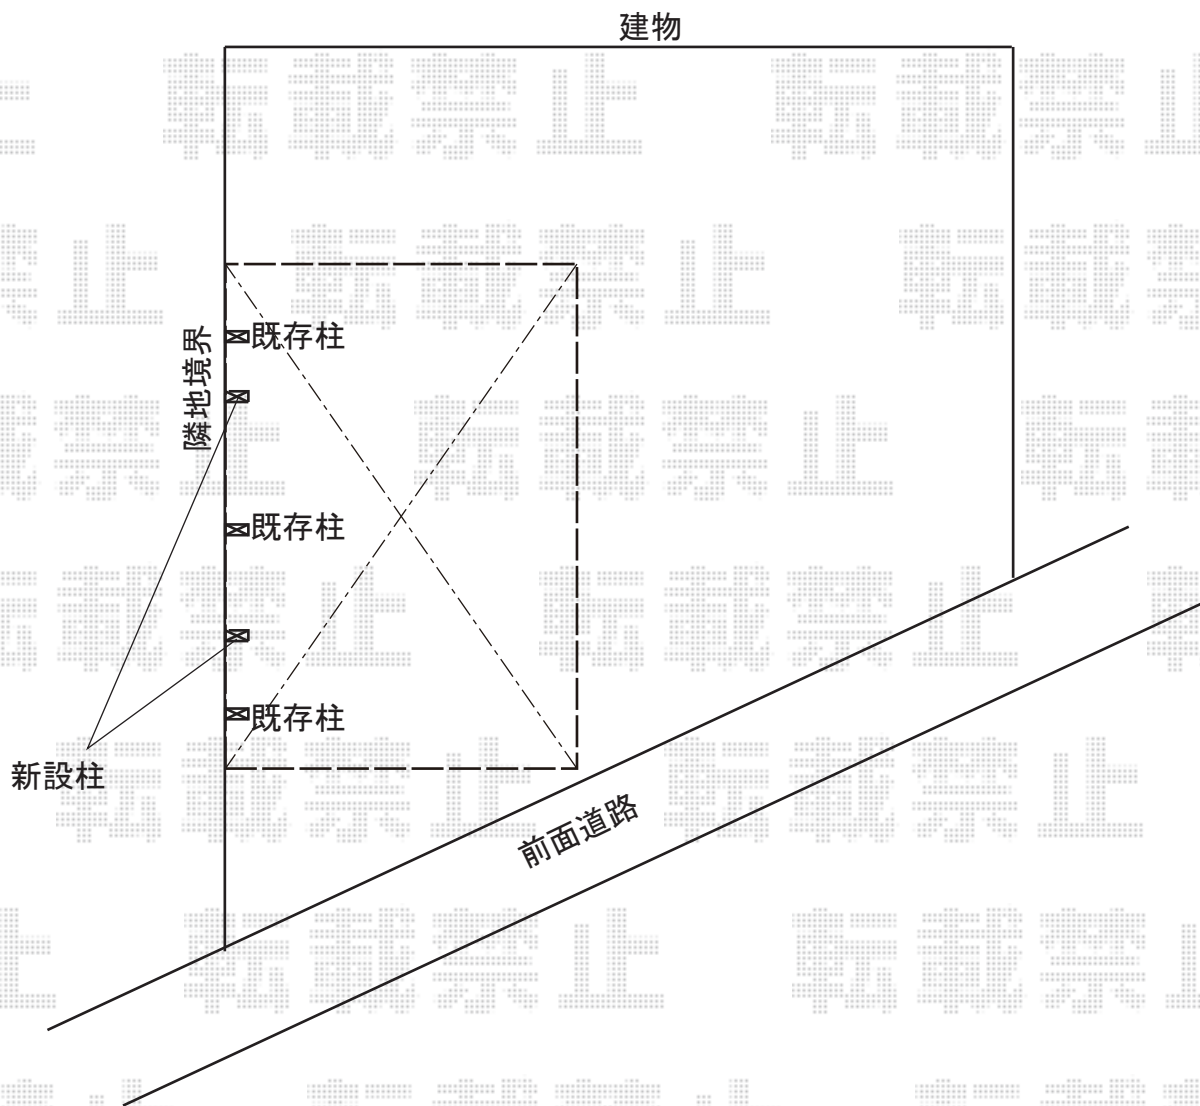

カーポート 施工概略図

LIXIL ネスカR 積雪~20cm対応 台風補償付  
幅= 2,400mm  
奥行= 4,980mm  
色: オータムブラウン  
屋根材: ポリカーボネート (クリアブラウン)  
柱仕様: 標準柱仕様 (有効高 約2,200mm)  
オプション: 屋根材ホルダー 50型用 (2セット分) ×1セット

2018-8-526623

担当者

木挽