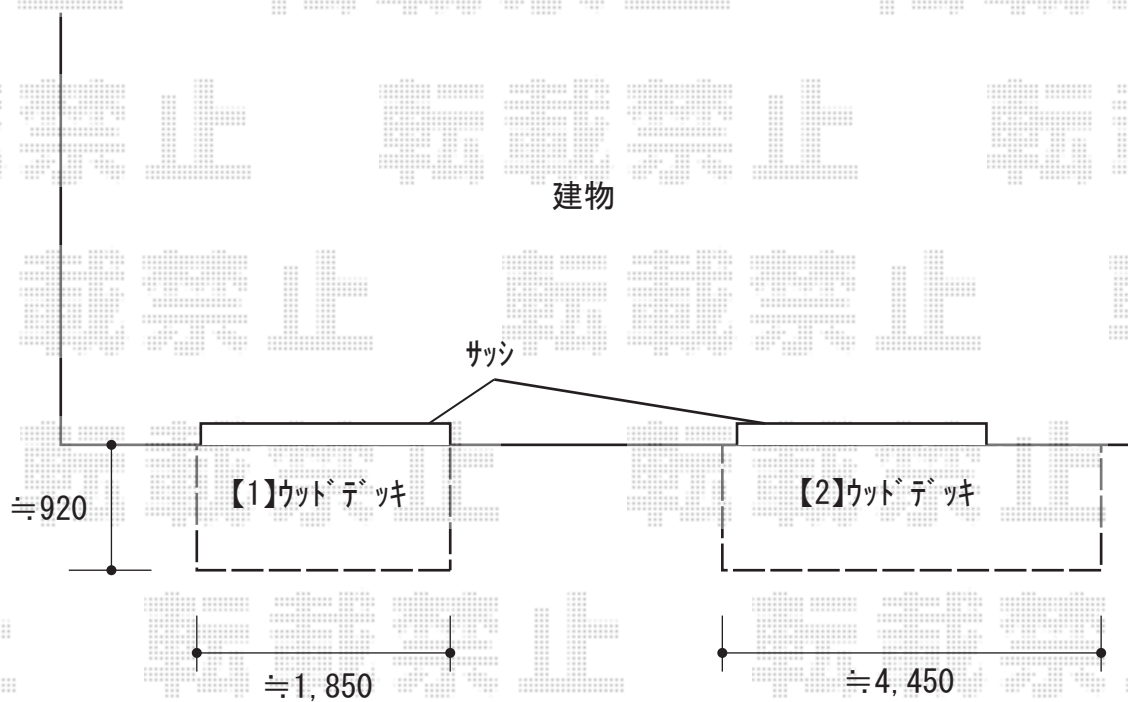

YKK AP 【2】 リウッドデッキ 200

間口= 2.5間(4,451mm)

出幅= 3尺(920mm)

色： レッドブラウン

床板： 縦貼り

幕板： 標準幕板

束柱： Sタイプ(550mm) (色：プラチナステン)

2018-8-526625