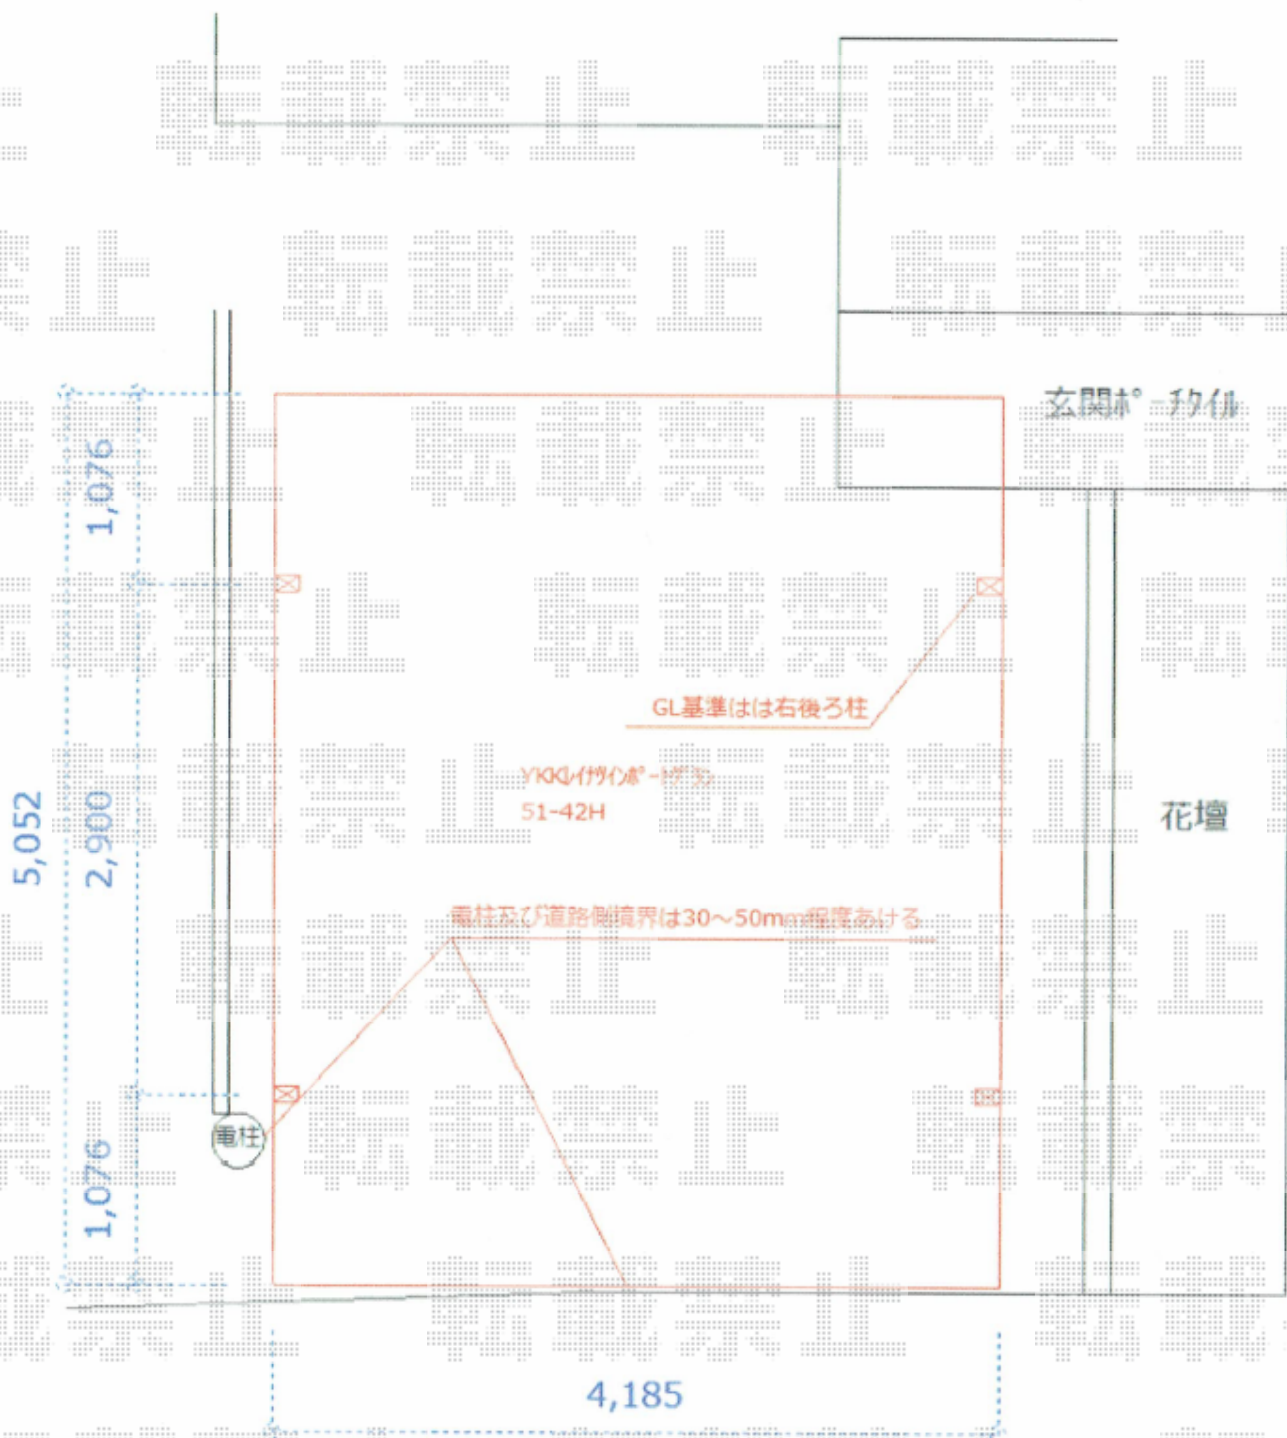

カーポート 施工概略図

YKK AP レイナツインポートグラン 積雪～20cm対応  
幅= 4,185mm  
奥行= 5,052mm  
色： ピュアシルバー  
屋根材： 熱線遮断ポリカーボネート(クリアマット)  
柱仕様： ハイルフ柱仕様 (有効高 約2,350mm)

2018-8-526638

担当者

伊野