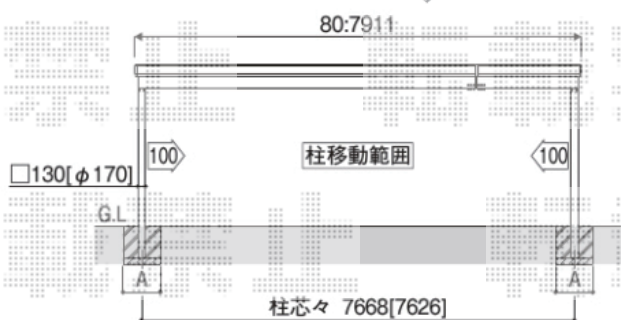

カーポート 施工概略図

YKK AP レオンポートneo 3台用 角柱4本仕様 積雪~50cm対応
 幅= 7,911mm
 奥行= 5,456mm
 色：【未定】
 屋根材： スチール折板（シルバー/ペフ無/t0.6）※価格別途
 柱仕様： ハイルフ柱仕様（有効高 約2,950mm）
 横材： 無し

2018-8-526677

担当者

木挽