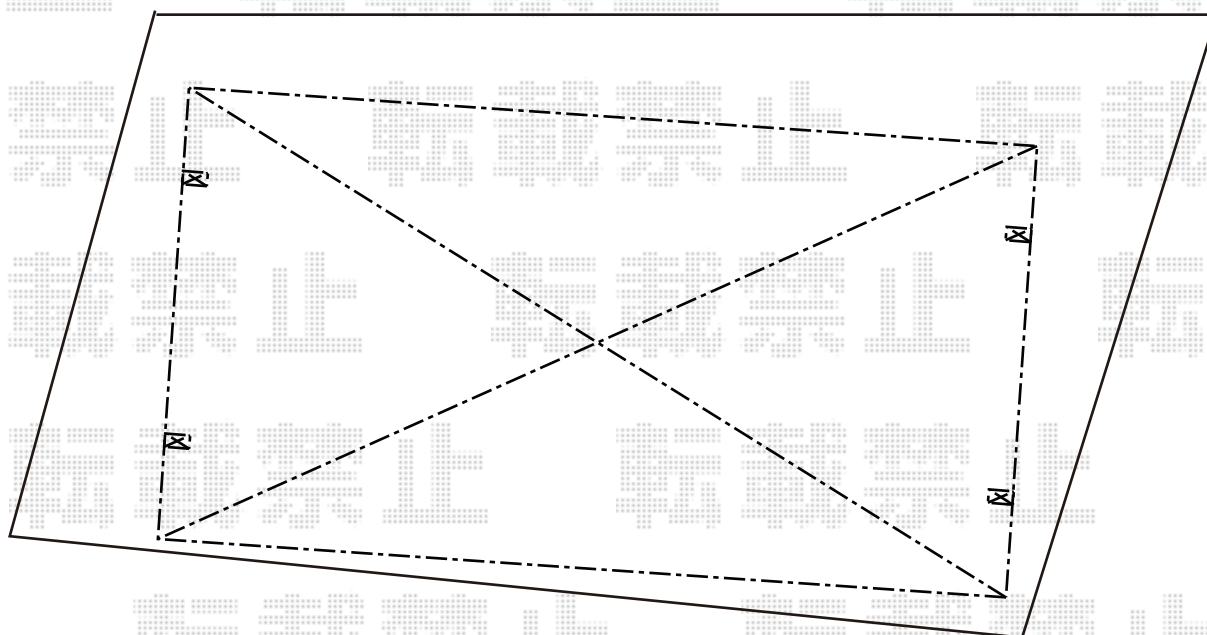

カーポート 施工概略図

YKK AP レオンポートneo 3台用 角柱4本仕様 積雪~50cm対応
 幅= 7,911mm
 奥行= 5,456mm
 色：【未定】
 屋根材： スチール折板（シルバー/ペフ無/t0.6）※価格別途
 柱仕様： ハイルフ柱仕様（有効高 約2,950mm）
 横材： 無し

2018-8-526677

担当者

木挽