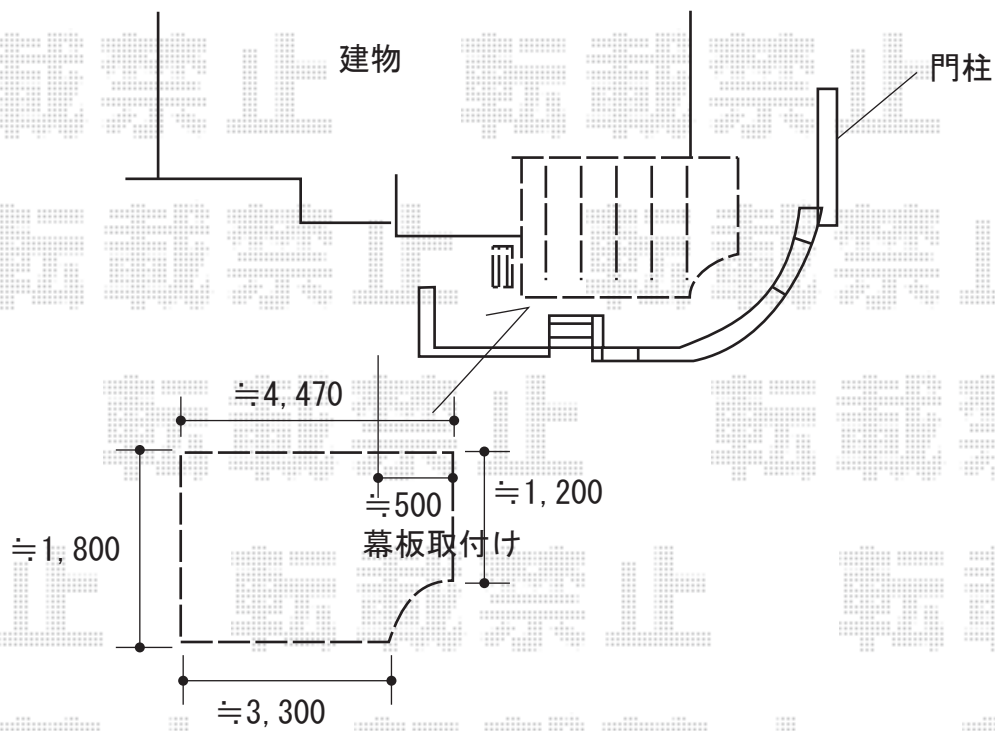

エクステリア商品工事 施工概略図

YKK AP リウッドデッキ 200
間口= 2.5間(4,451mm)
出幅= 約1,800mm/約1,200mm
色： レッドブラウン
床板： 縦貼り
幕板： 標準幕板
束柱： Tタイプ(400~550mm) (色： カームブラック)

YKK AP 独立式 リウッド ステップ2型
色： レッドブラウン (束柱色： カームブラック)

2018-8-526729

担当者

関