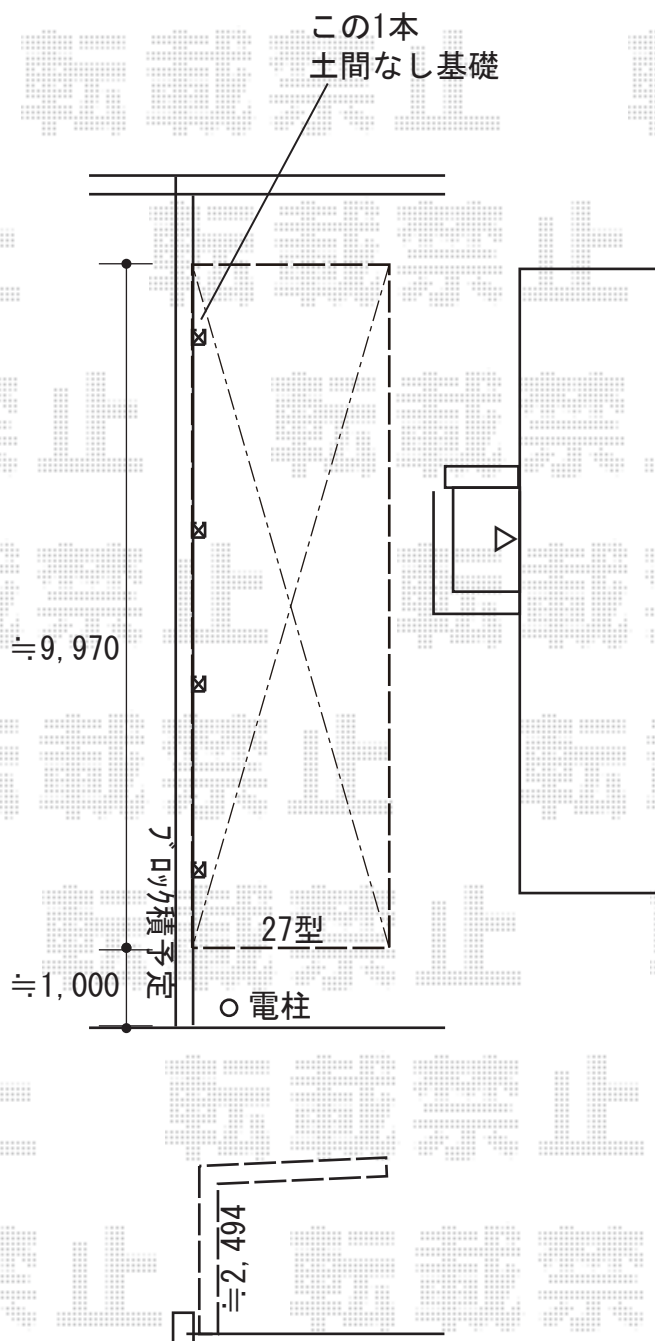

エクステリア工事 施工概略図

LIXIL ネスカF (フラットスタイル) 縦連棟 積雪~20cm対応  
幅= 2,692mm  
奥行= 9,970mm  
色: シャイングレー  
屋根材: 熱線吸収ポリカーボネート (クリアマットS・すりガラス調)  
柱仕様: ロング柱25仕様 (有効高 約2,500mm)

2018-8-526775

担当者

小林