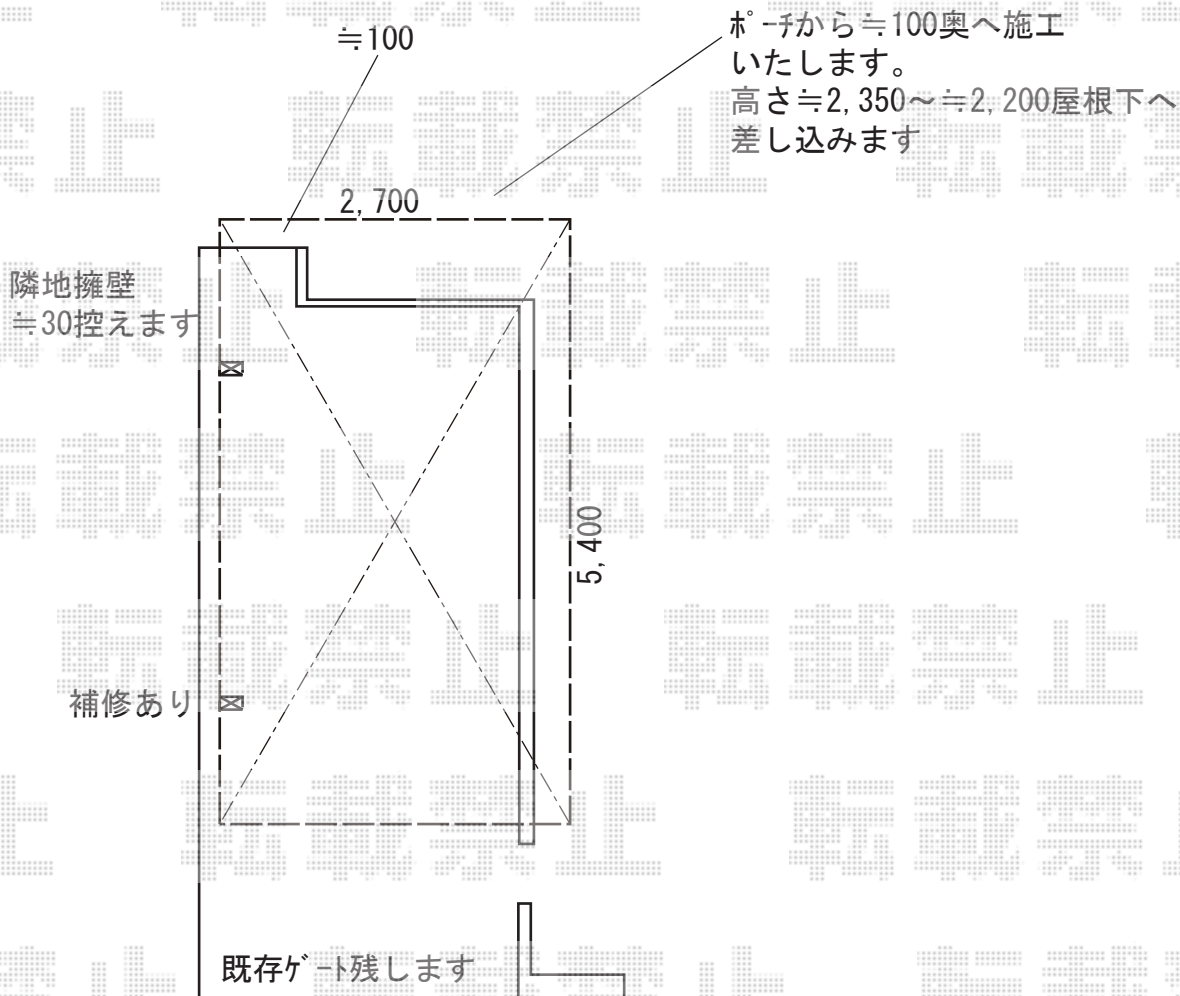

# カーポート 施工概略図

YKK AP レイナポートグラン 積雪~20cm対応  
幅= 2,700mm  
奥行= 5,400mm  
色 : プラチナステン  
屋根材 : ポリカーボネート (トーマイマット)  
柱仕様 : ハイルーフ柱仕様 (有効高 約2,350mm)

2018-8-526780

担当者

木挽