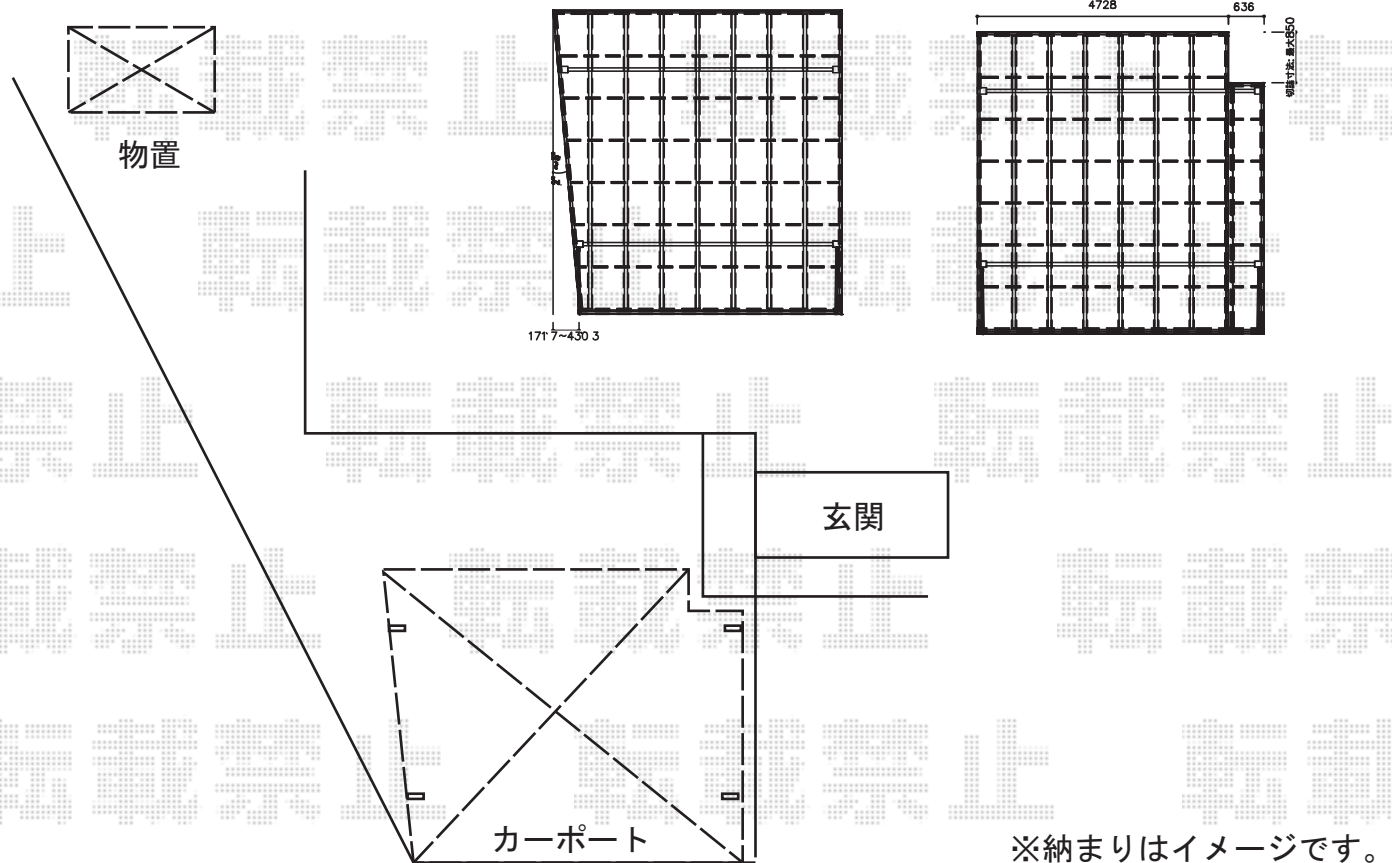

カーポート 施工概略図

YKK AP エフルージュ トリプル 積雪～20cm対応* (前枠側：側枠斜め切詰 納まり)
 幅= 5,398mm
 奥行= 5,052mm
 色： プラチナステン
 屋根材： 熱線遮断ポリカーボネート(クリアマット)
 柱仕様： ハイルーフ柱仕様 (有効高 約2,350mm)
 追加部材： 側枠斜め切詰対応部材一式

YKK AP エフルージュツイン 変形敷地対応セット (入隅加工)
 入隅納まりセット： 長さ51用 (¥95,000) × 1
 色： プラチナステン

イナバ物置 ネクスタ 一般型 2210×1370×2020
 間口= 2,210mm
 奥行= 1,370mm
 高さ= 2,020mm
 色： プレミアムグレー
 屋根タイプ： 標準型
 耐荷重タイプ： 一般型
 棚タイプ： 標準棚タイプ
 数量： 1台

<メーカー規定範囲/側枠斜め切詰>

<メーカー規定範囲/入隅納まり>

2018-8-526803

担当者

木挽