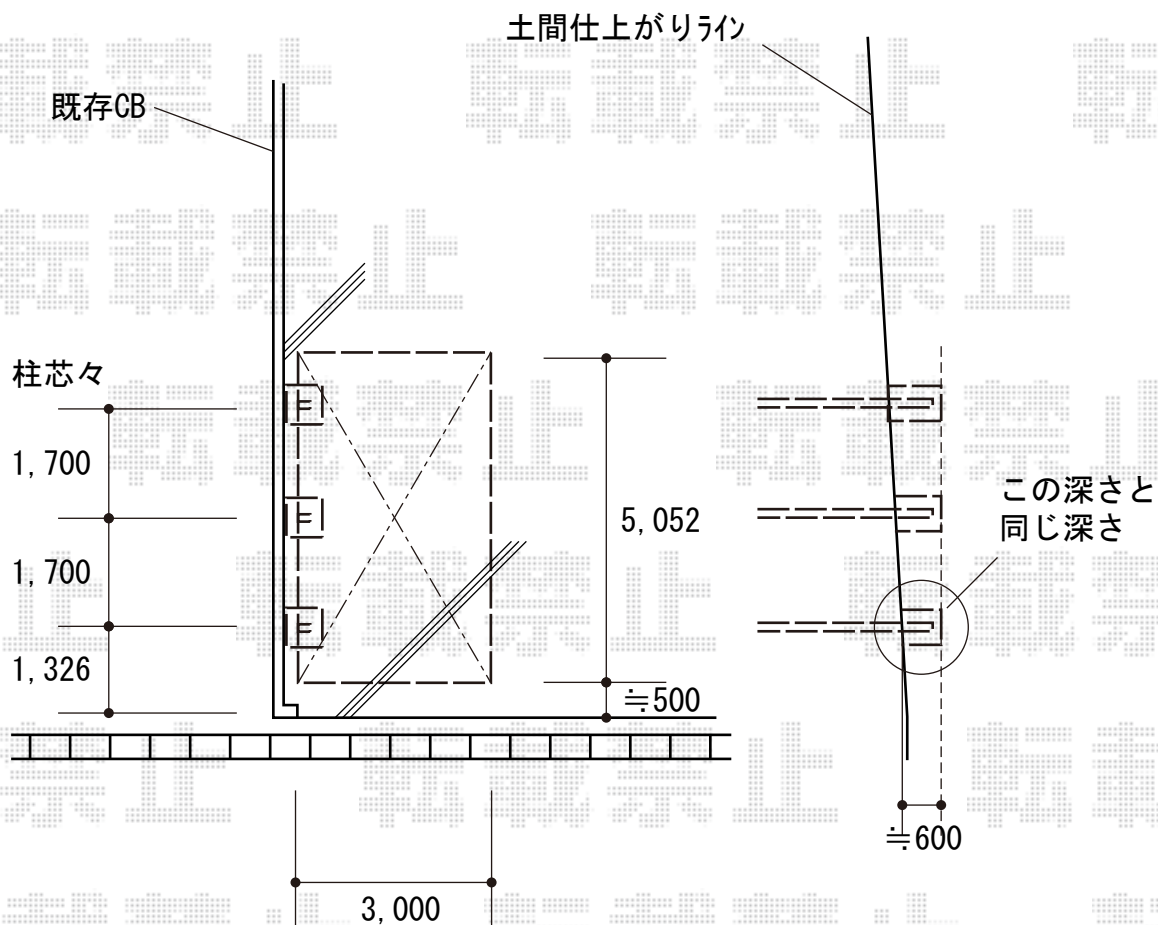

カーポート・物置 施工概略図

YKK AP レイナポートグラン50 積雪～50cm対応
 幅= 3,000mm
 奥行= 5,052mm
 色： プラチナステン
 屋根材： 熱線遮断ポリカーボネート（アースブルーマット調）
 柱仕様： ハイルーフ柱仕様（有効高 約2,350mm）

YKK AP レイナポートグラン50 着脱式サポート 標準・ハイルーフ兼用 3本入り
 色： プラチナステン
 数量： 1セット

ヨド物置 エルモ 積雪型 2570×1520×2120 (LMDS-2515)
 間口= 2,570mm
 奥行= 1,520mm
 高さ= 2,120mm
 色： SM(スミ)
 屋根タイプ： 標準型
 耐荷重タイプ： 多雪型
 棚タイプ： 標準棚タイプ

2018-8-526832

担当者

伊野