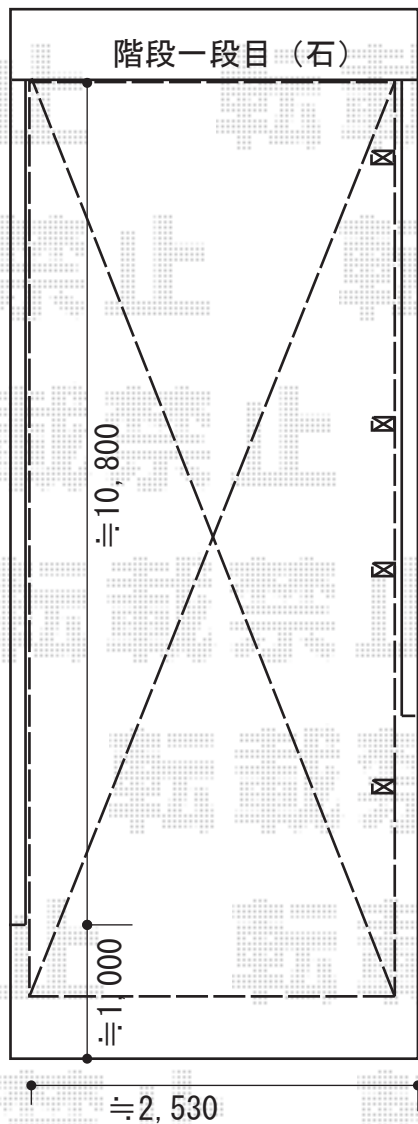

カーポート 施工概略図

YKK AP レイナポートグラン 縦連棟 積雪～20cm対応

幅= 2,400mm

奥行= 11,496mm

色： プラチナステン

屋根材： ポリカーボネート（アースブルー）

柱仕様： ハイルフ柱仕様（有効高 約2,350mm）

YKK AP レイナポートグラン 着脱式サポート 標準・ハイルフ兼用 2本入り×2セット

色： プラチナステン

2018-8-526833

担当者

小林