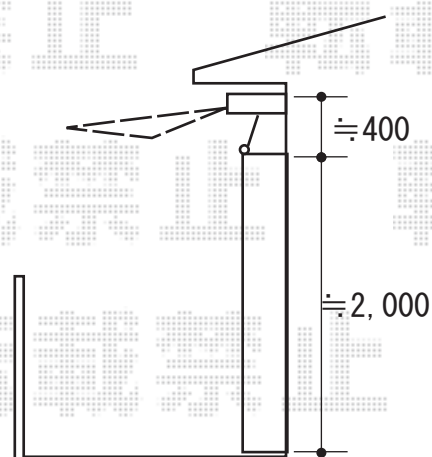

エクステリア工事 施工概略図

LIXIL(トステム) 彩風 あやかぜ C型 手動式
間口= 関東間1.0間 (1,820mm)
出幅= 1,250mm
本体色: ブラック
キャンバス色: 熱線遮断 (ベージュS)
駆動: 手動式/外観右駆動
クランクハンドル: 長さ1,000mm
追加部材: ベースプレート式 (L=3,330mm用)
追加部材: $\Phi 8$ 用通気工法部品セット 通気層15mm用