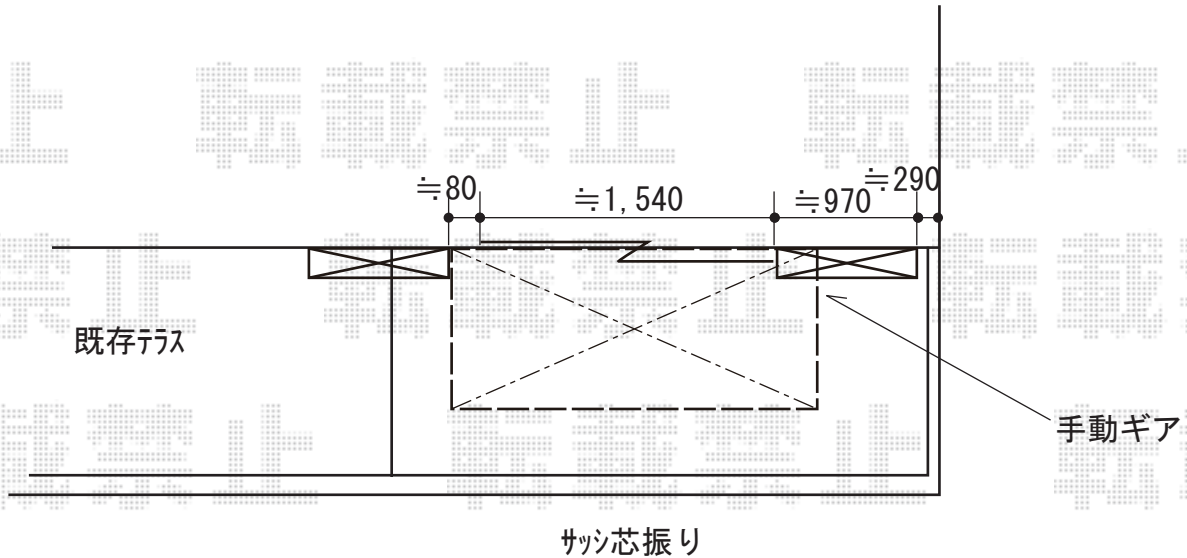

エクステリア工事 施工概略図

LIXIL(トステム) 彩風 あやかぜ C型 手動式
間口= 関東間1.0間 (1,820mm)
出幅= 1,250mm
本体色: ブラック
キャンバス色: 熱線遮断 (ベージュS)
駆動: 手動式/外観右駆動
クランクハンドル: 長さ1,000mm
追加部材: ベースプレート式 (L=3,330mm用)
追加部材: $\Phi 8$ 用通気工法部品セット 通気層15mm用