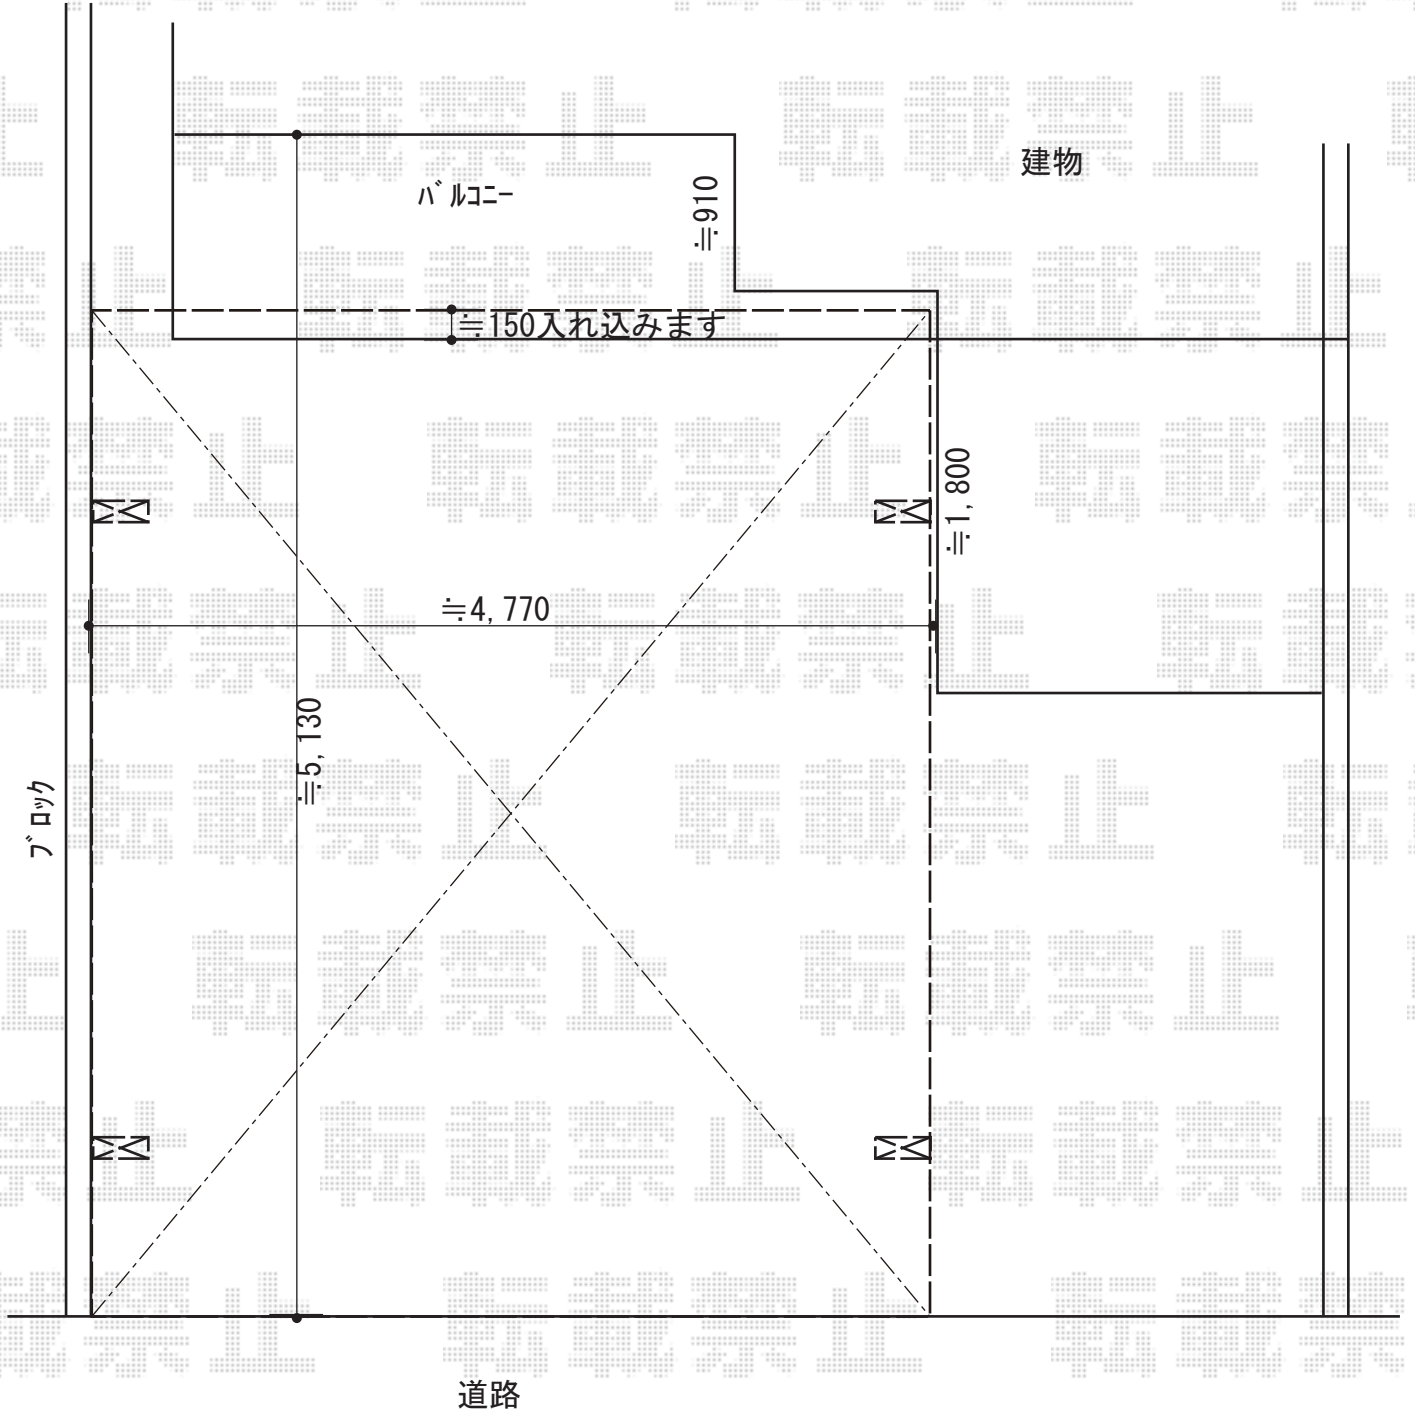

カーポート 施工概略図

YKK AP 【1】 エフルージュ ツイン 積雪~20cm対応  
幅= 4,798mm  
奥行= 5,052mm  
色： ピュアシルバー  
屋根材： 熱線遮断ポリカーボネート(クリアマット)  
柱仕様： ハイルフ柱仕様 (有効高 約2,350mm)

2018-8-526962

担当者 村上(公)