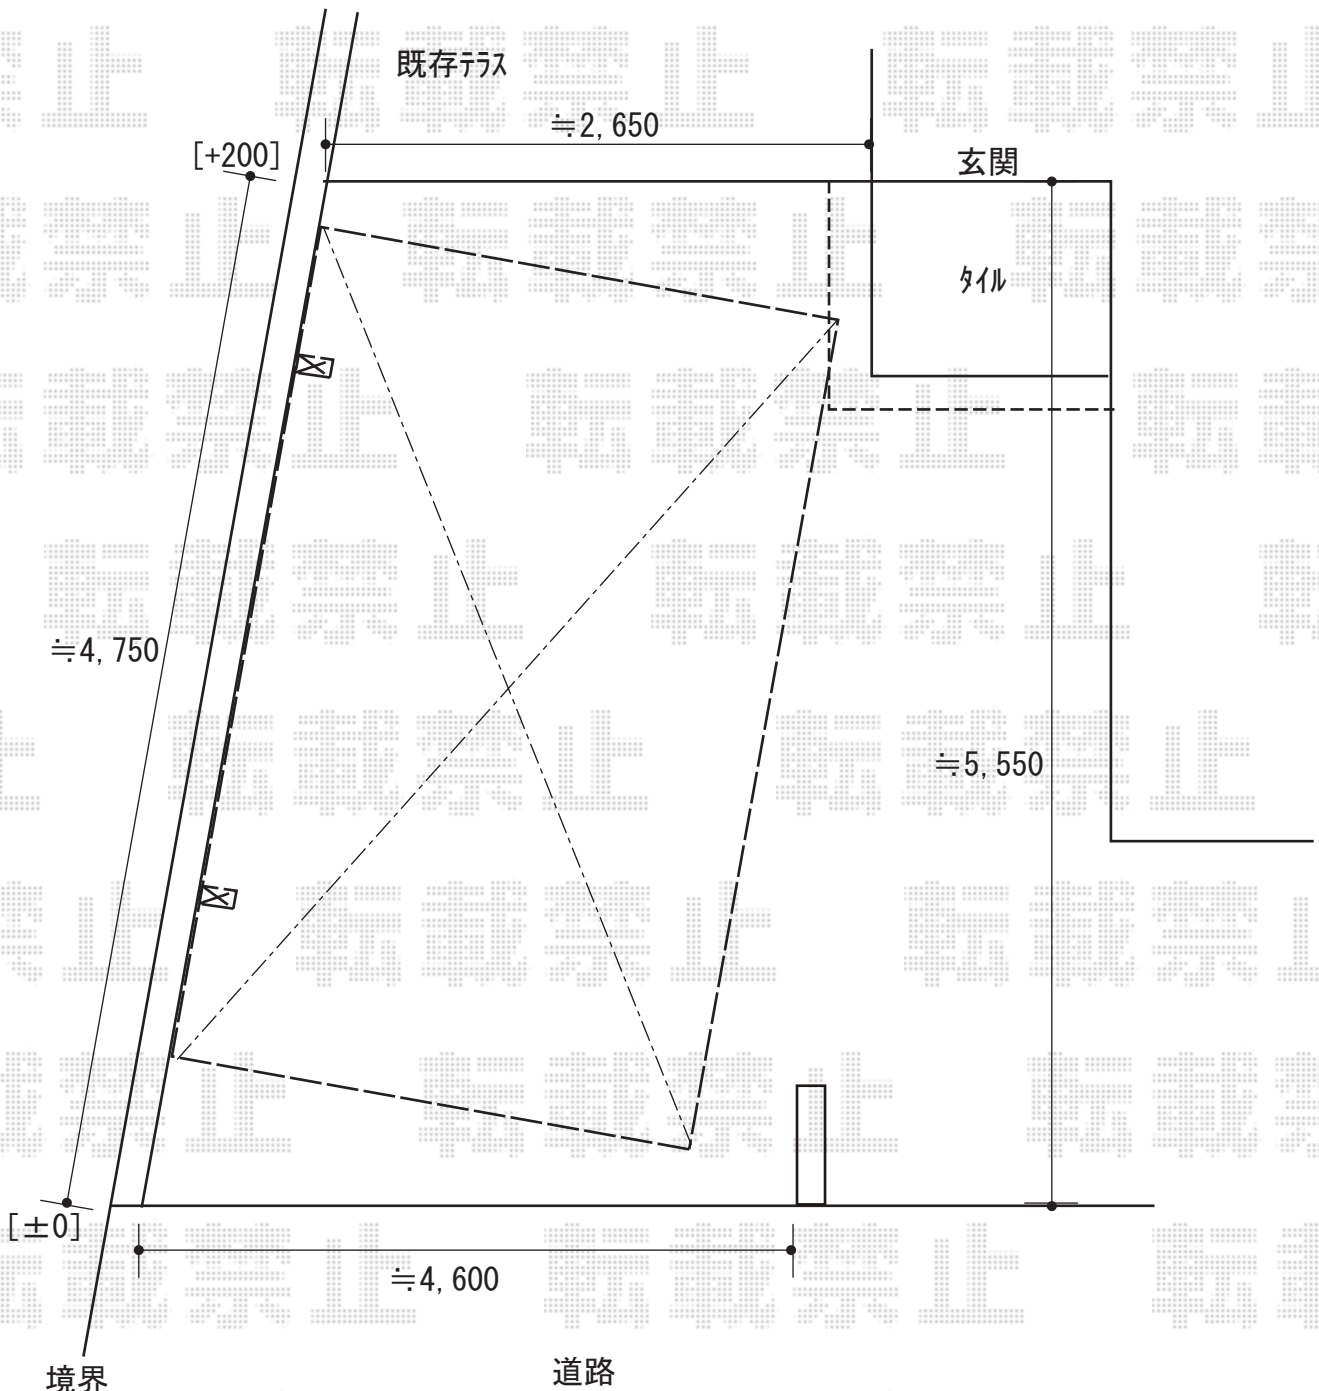

カーポート 施工概略図

YKK AP レイナキャップポートグラン 積雪~20cm対応

幅= 2,702mm

奥行= 5,052mm

色： ブラウン

屋根材： 熱線遮断ポリカーボネート（アースブルーマット調）

柱仕様： ハイルーフ柱仕様（有効高 約2,350mm）

YKK AP レイナキャップポートグラン 着脱式サポート 標準・ハイルーフ兼用 2本入り×1セット

色： ブラウン

2018-8-526973

担当者

木挽