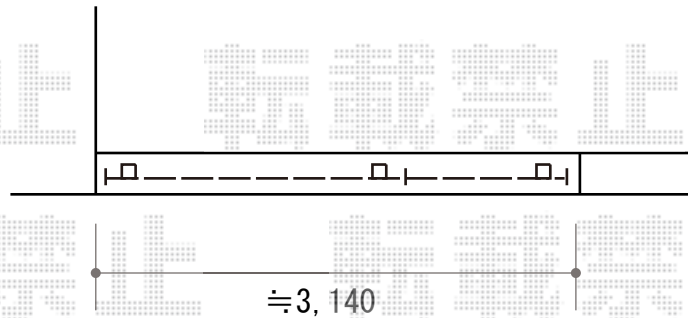

フェンス 施工概略図

YKK AP シンプレオフェンス12型 ラチス粗格子 自由柱タイプ
本体1枚 (W×H) = T60 (1,975×520mm) × 2枚
自由柱: T60 × 3本
端部カバー: T60 × 1セット
エンドキャップ: 4個入 × 1セット
色: ホワイト

2018-8-526979

担当者

新西