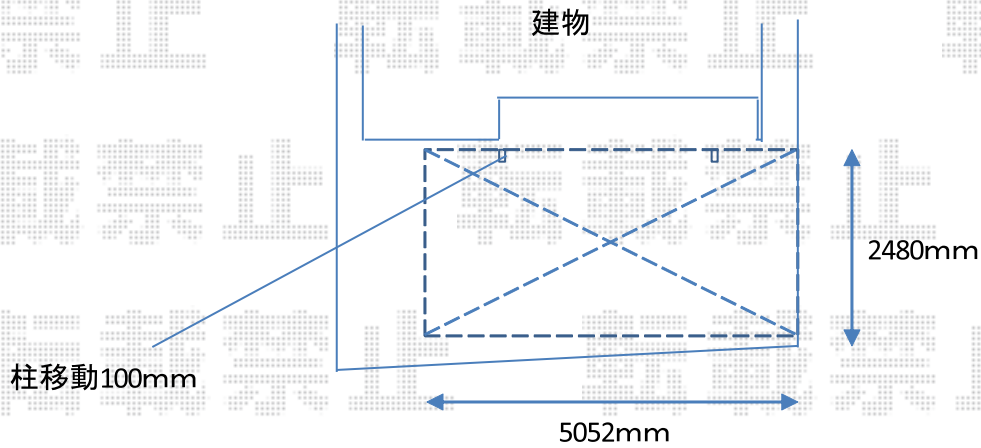

# カーポート 施工概略図

YKK AP レイナポートグラン 積雪～20cm対応  
幅= 2,400mm  
奥行= 5,052mm  
色： プラチナステン  
屋根材： ポリカーボネート（トーマイマット）  
柱仕様： ハイルフ柱仕様（有効高 約2,350mm）

2018-8-527016

担当者

伊野