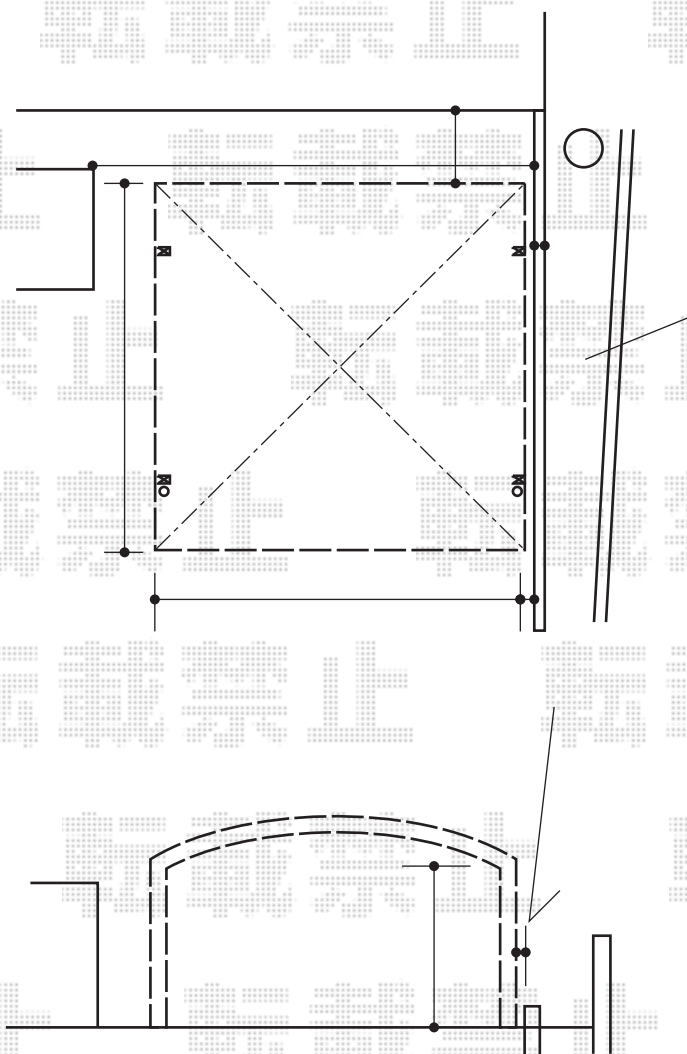

エクステリア工事 施工概略図

LIXIL ネスカR (ラウンドスタイル) ワイド 積雪~20cm対応
幅= 4,836mm
奥行= 4,980mm
色: オータムブラウン
屋根材: 熱線吸収ポリカーボネート (ブルーマットS・すりガラス調)
柱仕様: 標準柱仕様 (有効高 約2,200mm)

2018-8-527112

担当者

酒井