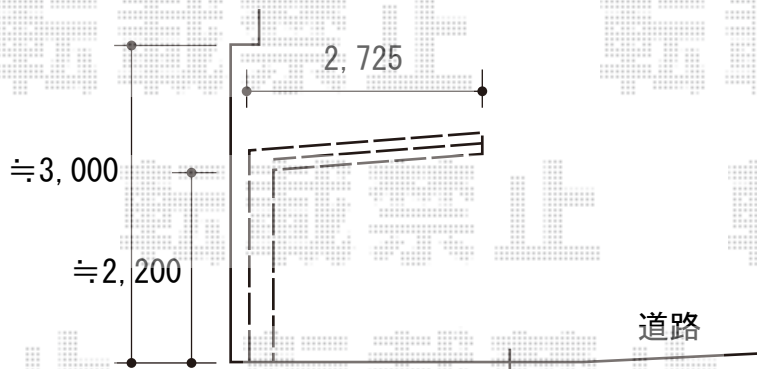

カーポート 施工概略図

LIXIL カーポートSC 積雪対応20cm
幅= 2,725mm
奥行= 5,000mm
色：ブラック
屋根材：ブラック
柱仕様：標準柱仕様（有効高 約2,200mm）

2018-8-527130

担当者

木附