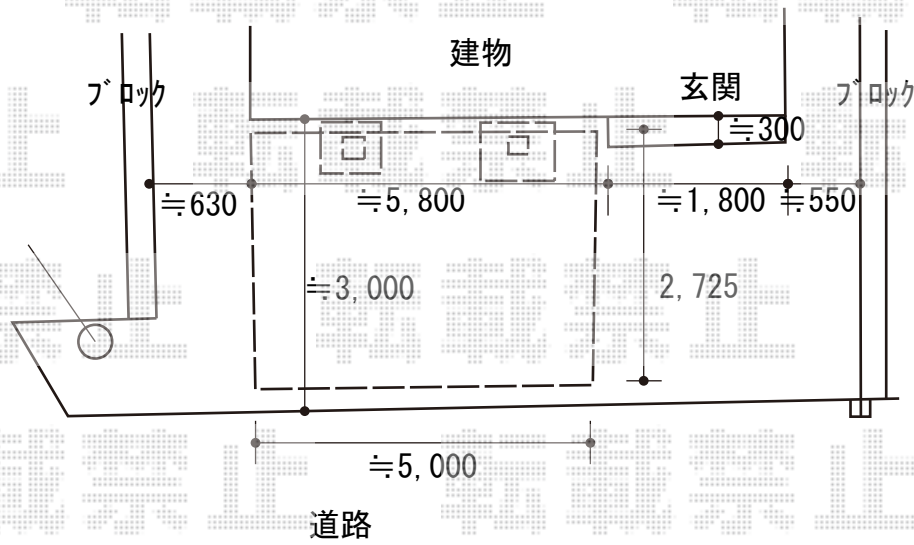

カーポート 施工概略図

LIXIL カーポートSC 積雪対応20cm
幅= 2,725mm
奥行= 5,000mm
色：ブラック
屋根材：ブラック
柱仕様：標準柱仕様（有効高 約2,200mm）

2018-8-527130

担当者

木附