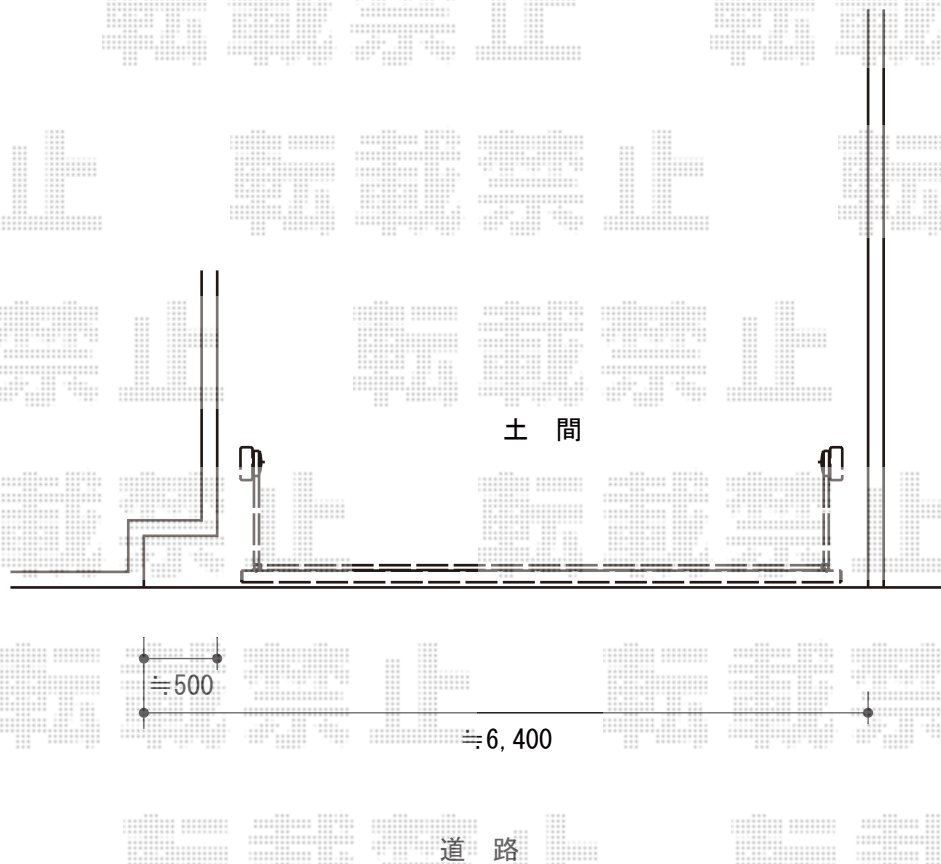

カーゲート 施工概略図

LIXIL(TOEX) ワイドオーバードアS1型 手動式
本体 (W×H) = (5,050mm × 1,200mm)
色 : ブラック
柱仕様 : ハイルフ柱仕様 (有効通過高2,150mm)
駆動 : 手動式

2018-8-527160

担当者

犬伏