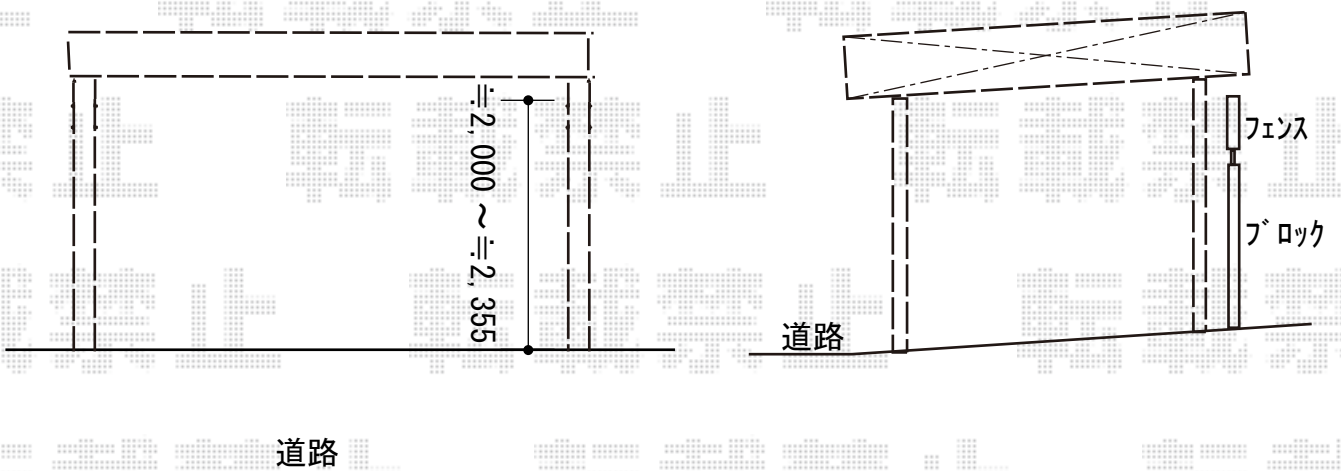

カーポート 施工概略図

YKK AP エフルージュ ツイン 積雪~20cm対応

幅= 5,398mm

奥行= 5,052mm

色： プラチナステン

屋根材： 熱線遮断ポリカーボネート（アースブルーマット調）

柱仕様： ハイルーフ柱仕様（有効高 約2,350mm）

2018-8-527234