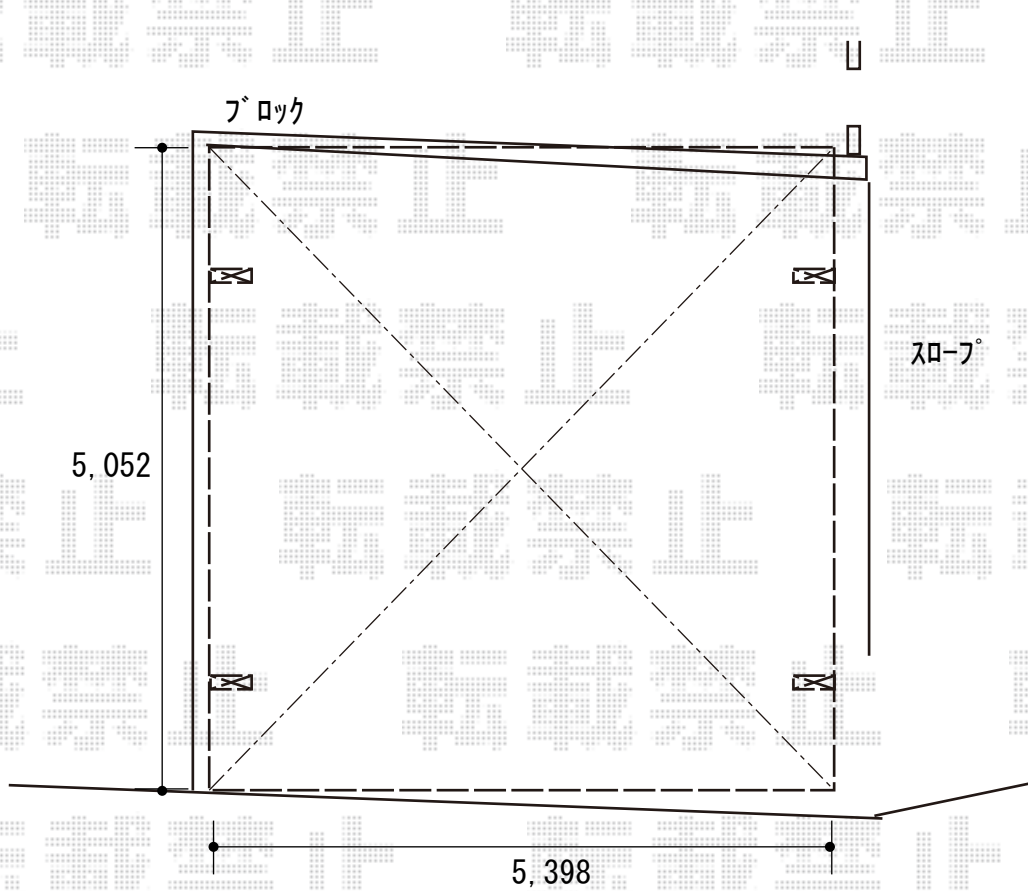

カーポート 施工概略図

YKK AP エフルージュ ツイン 積雪~20cm対応

幅= 5,398mm

奥行= 5,052mm

色： プラチナステン

屋根材： 熱線遮断ポリカーボネート（アースブルーマット調）

柱仕様： ハイルーフ柱仕様（有効高 約2,350mm）

2018-8-527234