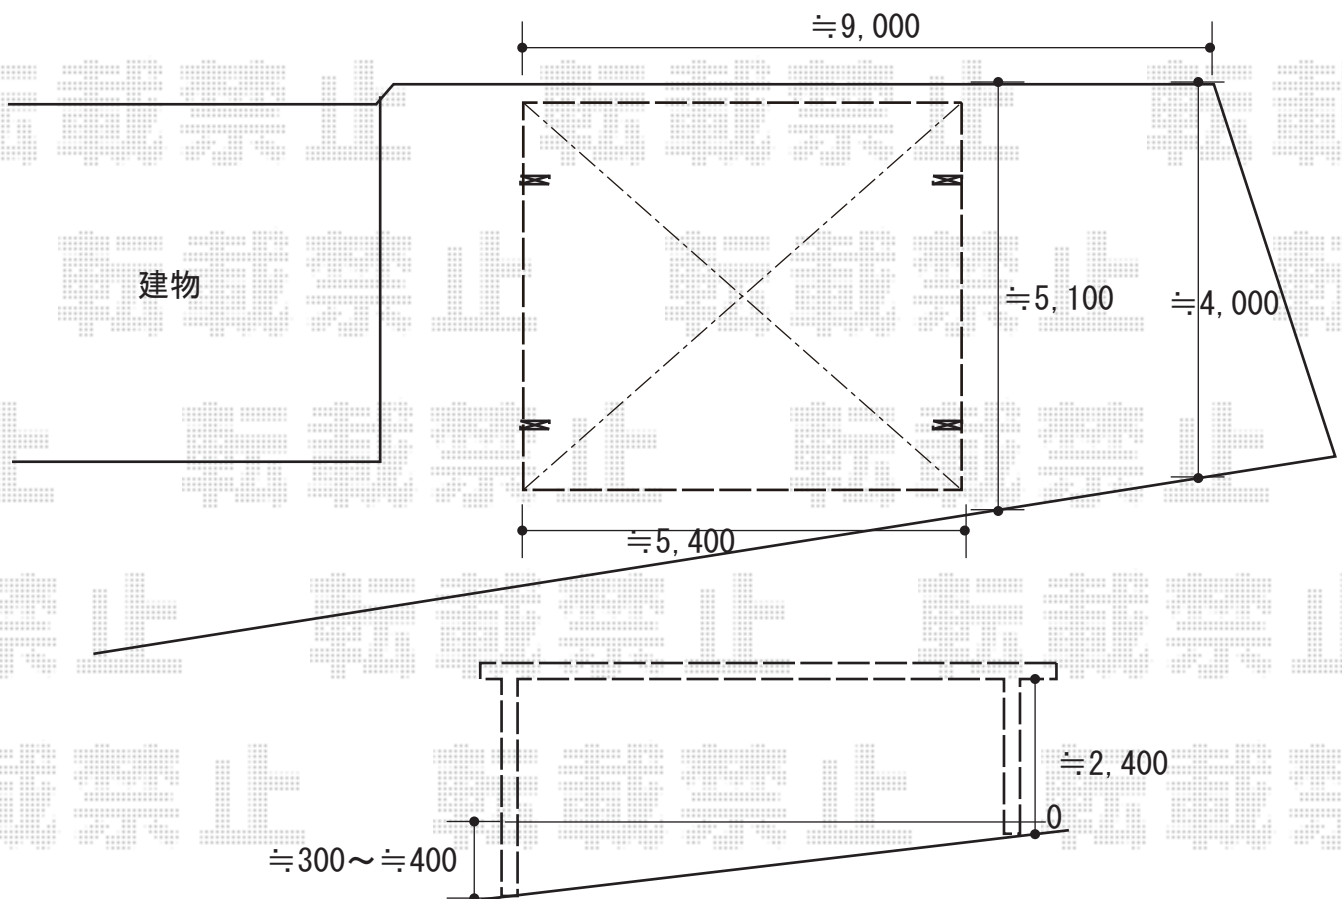

カーポート 施工概略図

YKK AP エフルージュ ツイン 積雪～20cm対応

幅= 5,398mm

奥行= 5,052mm

色： プラチナステン

屋根材： ポリカーボネート（アースブルー）

柱仕様： ハイロング柱仕様（有効高 約2,800mm）

YKK AP エフルージュツイン 水平式物干し（テラス柱用）【仮】標準 2本入り×1セット

色： プラチナステン

※納まりはイメージです。

2018-8-527285

担当者

木挽

エクスショップ

現場状況や作図制限により概略図の内容と多少の違いが生じることがございます。
施工時は、現場優先とさせて頂きたく思いますので、お立会い頂き、最終のご指示のほど、何卒、宜しくお願い致します。
全ての著作権はエクスショップに帰属します。当社とのお取引目的以外の使用・複製・転載は如何なる場合も禁止しております。