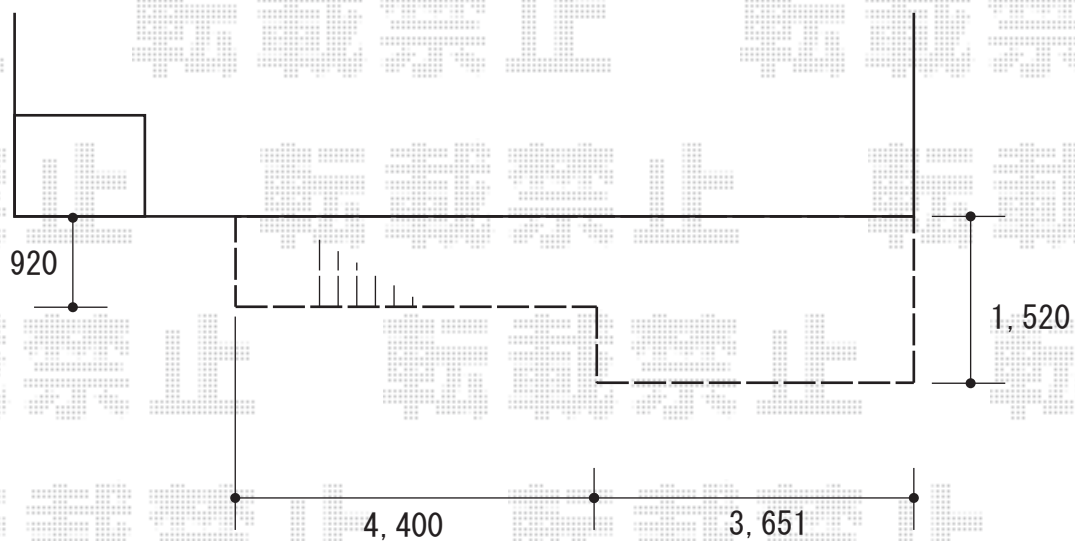

ウッドデッキ 施工概略図

YKK AP リウッドデッキ 200 ※L字
間口= 4.5間 (4,400mm+3,651mm)
出幅= 3尺 (920mm)/5尺 (1,520mm)
色： ウォームグレー
床板： 縦貼り
幕板： 標準幕板
束柱： Sタイプ (550mm) (色： プラチナステン)

【イメージ図】

2018-8-527342

担当者

木附