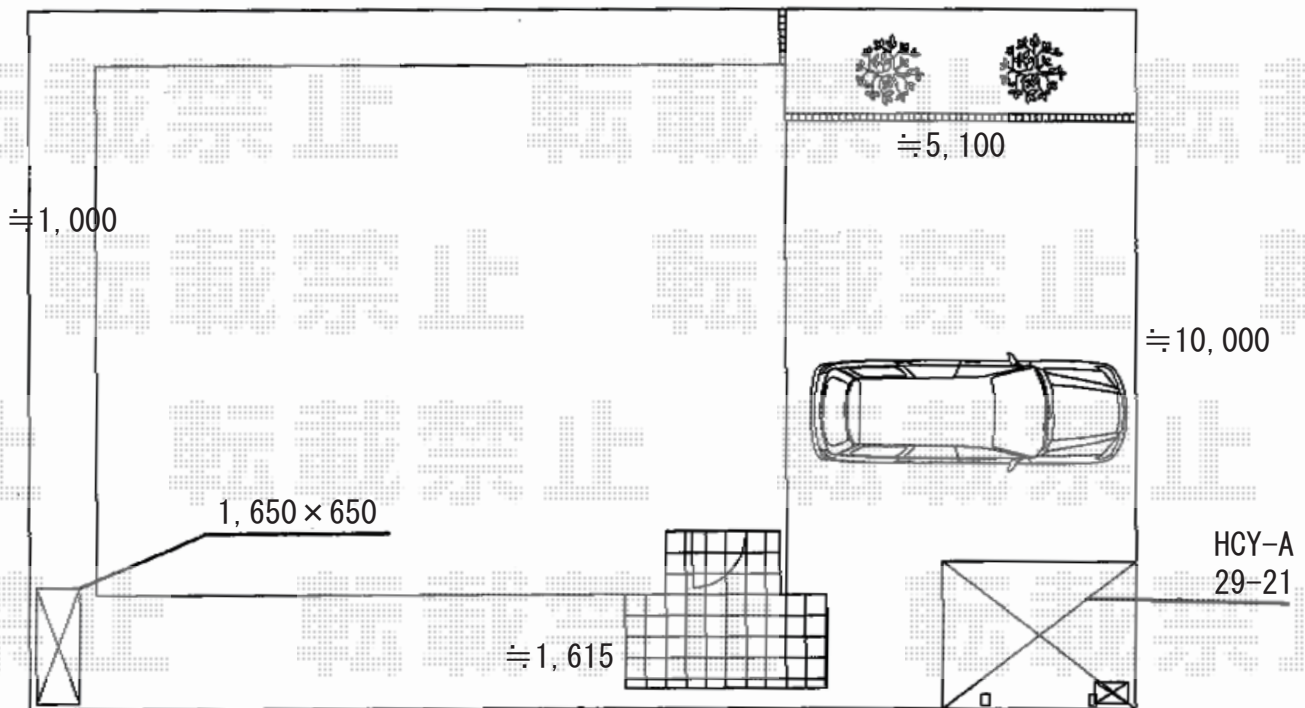

サイクルポート+物置 施工概略図

YKK AP レイナポートグランミニZ 積雪~20cm対応
幅= 2,100mm
奥行= 2,904mm(4台用)
色： プラチナステン
屋根材： 熱線遮断ポリカーボネート（アースブルーマット調）
柱仕様： 標準柱仕様（有効高 約1,814mm）

ヨド物置 エスモ 一般型 1650×650×1959
間口= 1,650mm
奥行= 520mm
高さ= 1,959mm
色： EG(エバーグリーン)
屋根タイプ： 標準型
耐荷重タイプ： 一般型
棚タイプ： 標準棚タイプ
数量： 1台