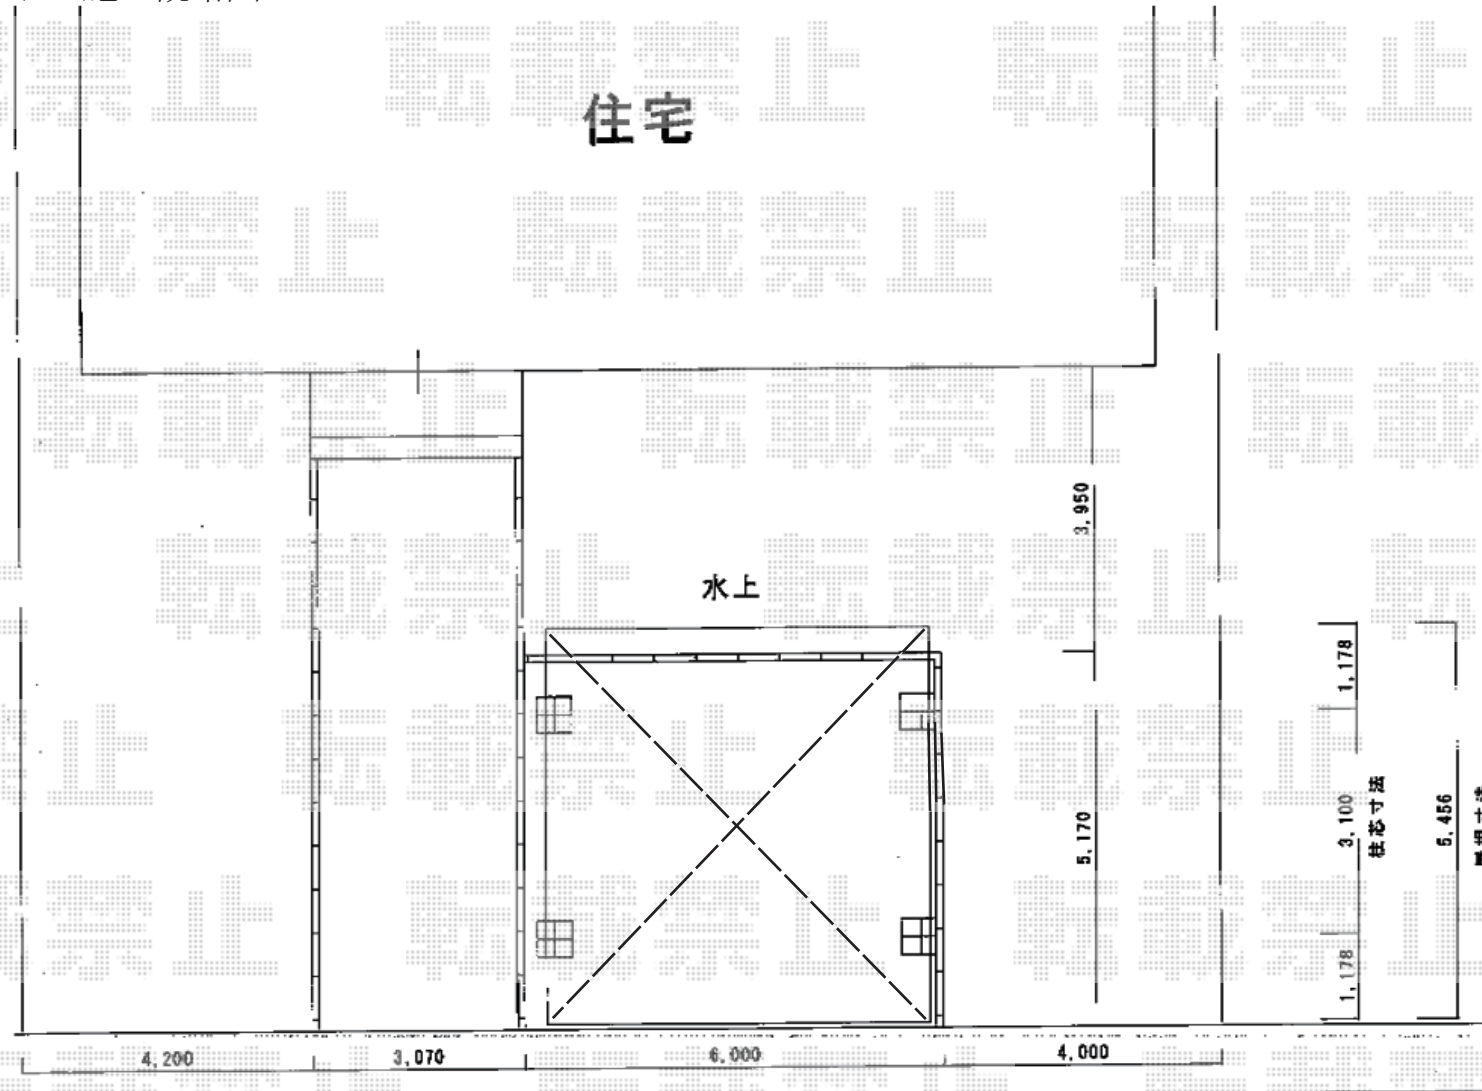

カーポート 施工概略図

YKK AP ジーポートneo Aタイプ 2台用 角柱4本柱 積雪~100cm対応
 幅= 5,511mm 奥行= 5,456mm 色: ブラウン
 屋根材: スチール折板 (シルバー/ペフ無/ t 0.6) ※価格別途
 柱仕様: 標準柱仕様 (有効高 約2,350mm) 横材: 有