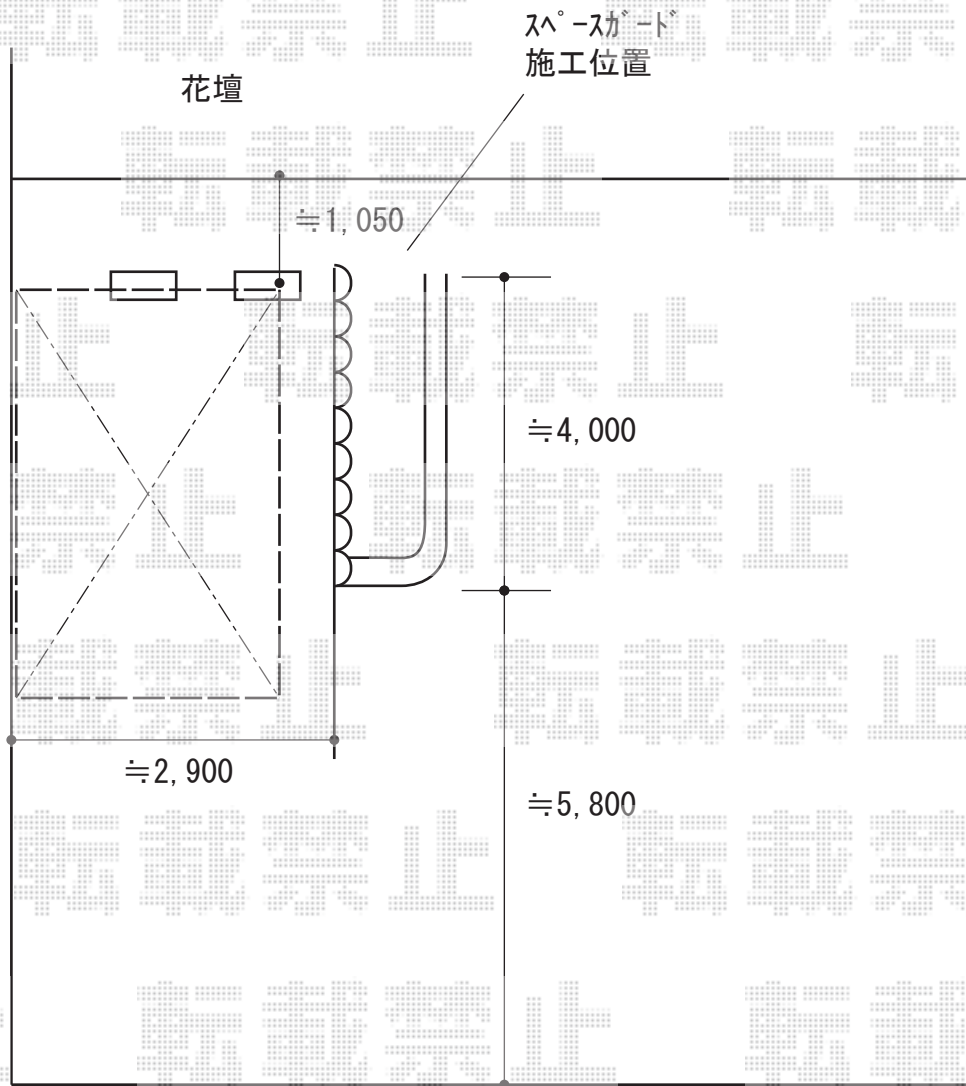

サイクルポート+スペースガード 施工概略図

三協アルミ ニューマイリッシュミニ 逆勾配 前下がり
幅= 2,237mm
奥行= 5,786(9台用)mm
色： ダークブロンズ
屋根材： ポリカーボネート (かすみ)
柱仕様： 標準柱仕様 (有効高 約2,000mm)

LIXIL スペースガード D60型 (スチール) 固定式
サイズ： 2000 (W) × 650 (H)
数量： 2セット

2018-8-527405