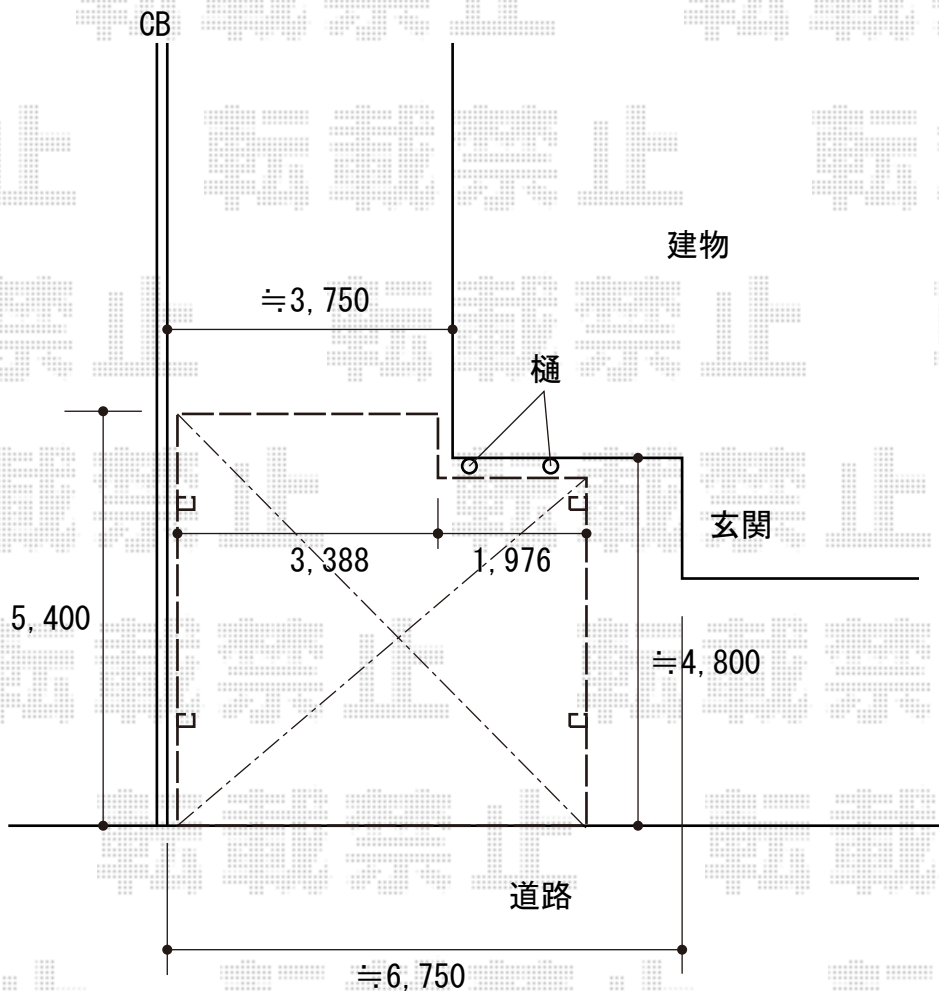

カーポート 施工概略図

YKK AP エフルージュ ツイン 積雪~20cm対応
幅= 5,398mm
奥行= 5,400mm
色： ピュアシルバー
屋根材： 熱線遮断ポリカーボネート(クリアマット)
柱仕様： ハイルフ柱仕様(有効高 約2,350mm)

YKK AP エフルージュ ツイン 変形敷地対応セット
入隅加工対応セット： 長さ54用 × 1セット
色： ピュアシルバー

2018-8-527432