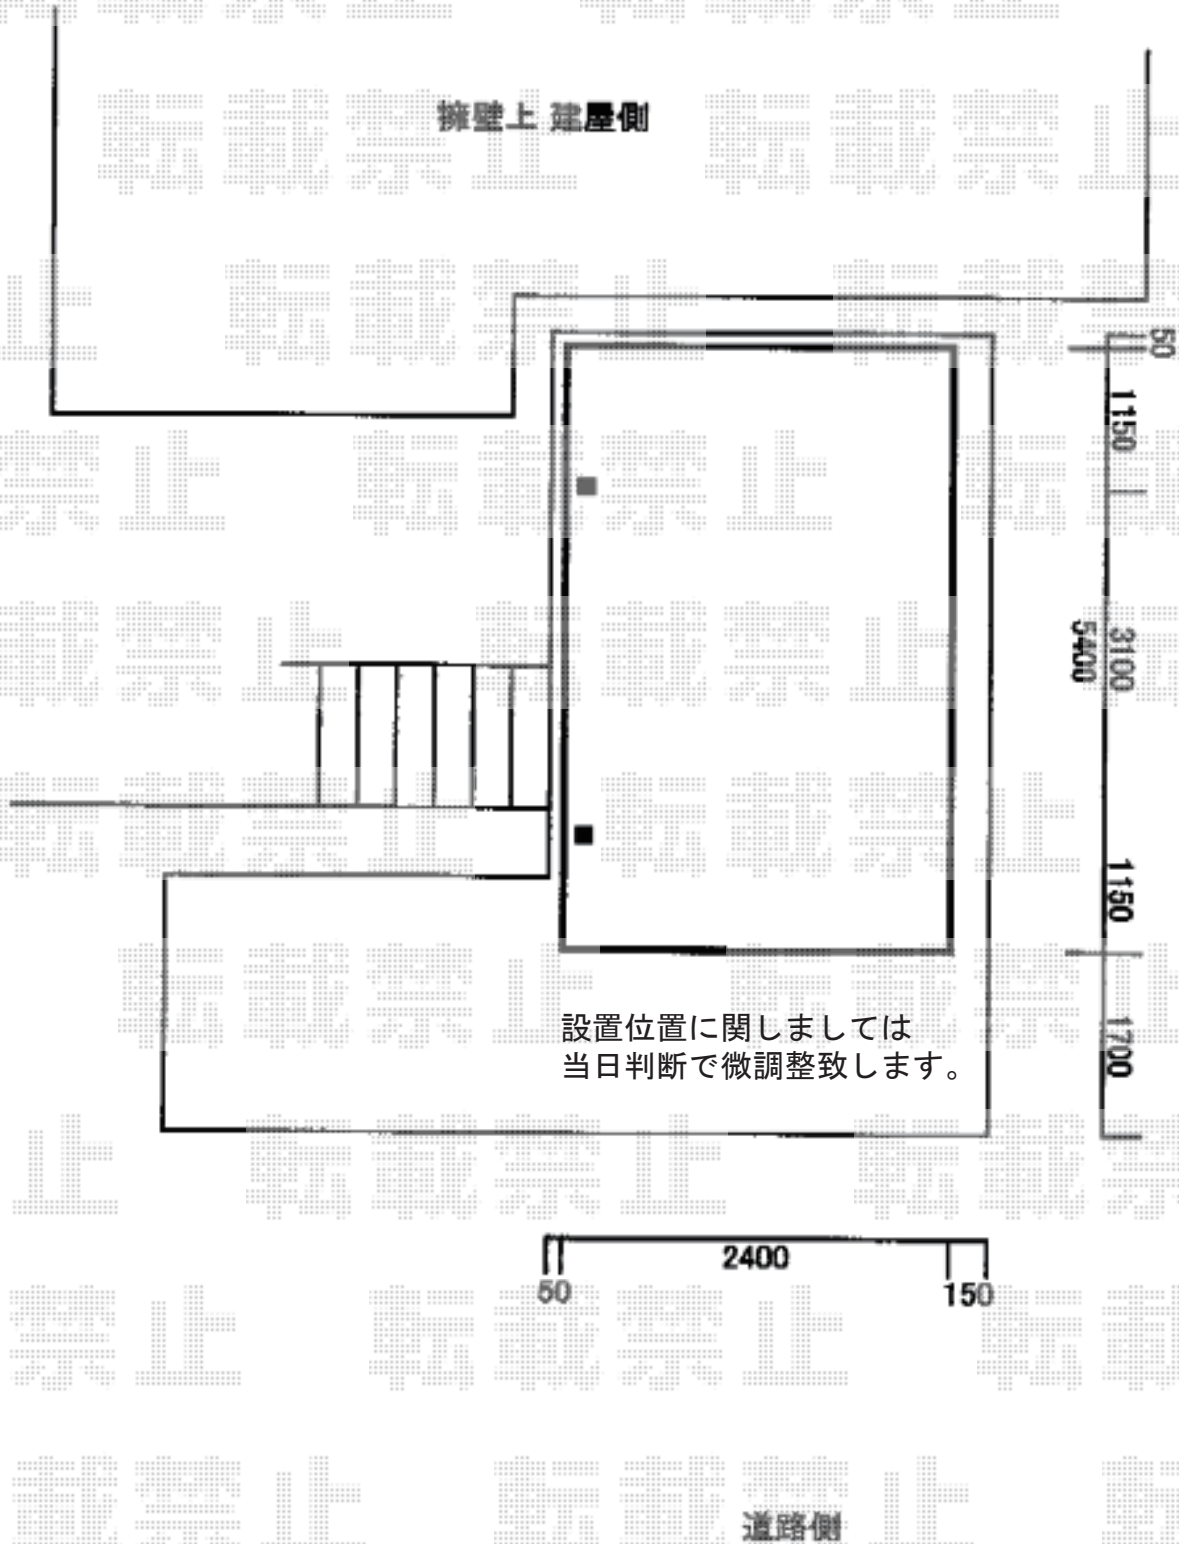

カーポート 施工概略図

YKK AP レイナポートグラン 積雪~20cm対応

幅= 2,400mm

奥行= 5,400mm

色： プラチナステン

屋根材： 熱線遮断ポリカーボネート（アースブルーマット調）

柱仕様： 標準柱仕様（有効高 約2,000mm）

2018-8-527452

担当者

新西