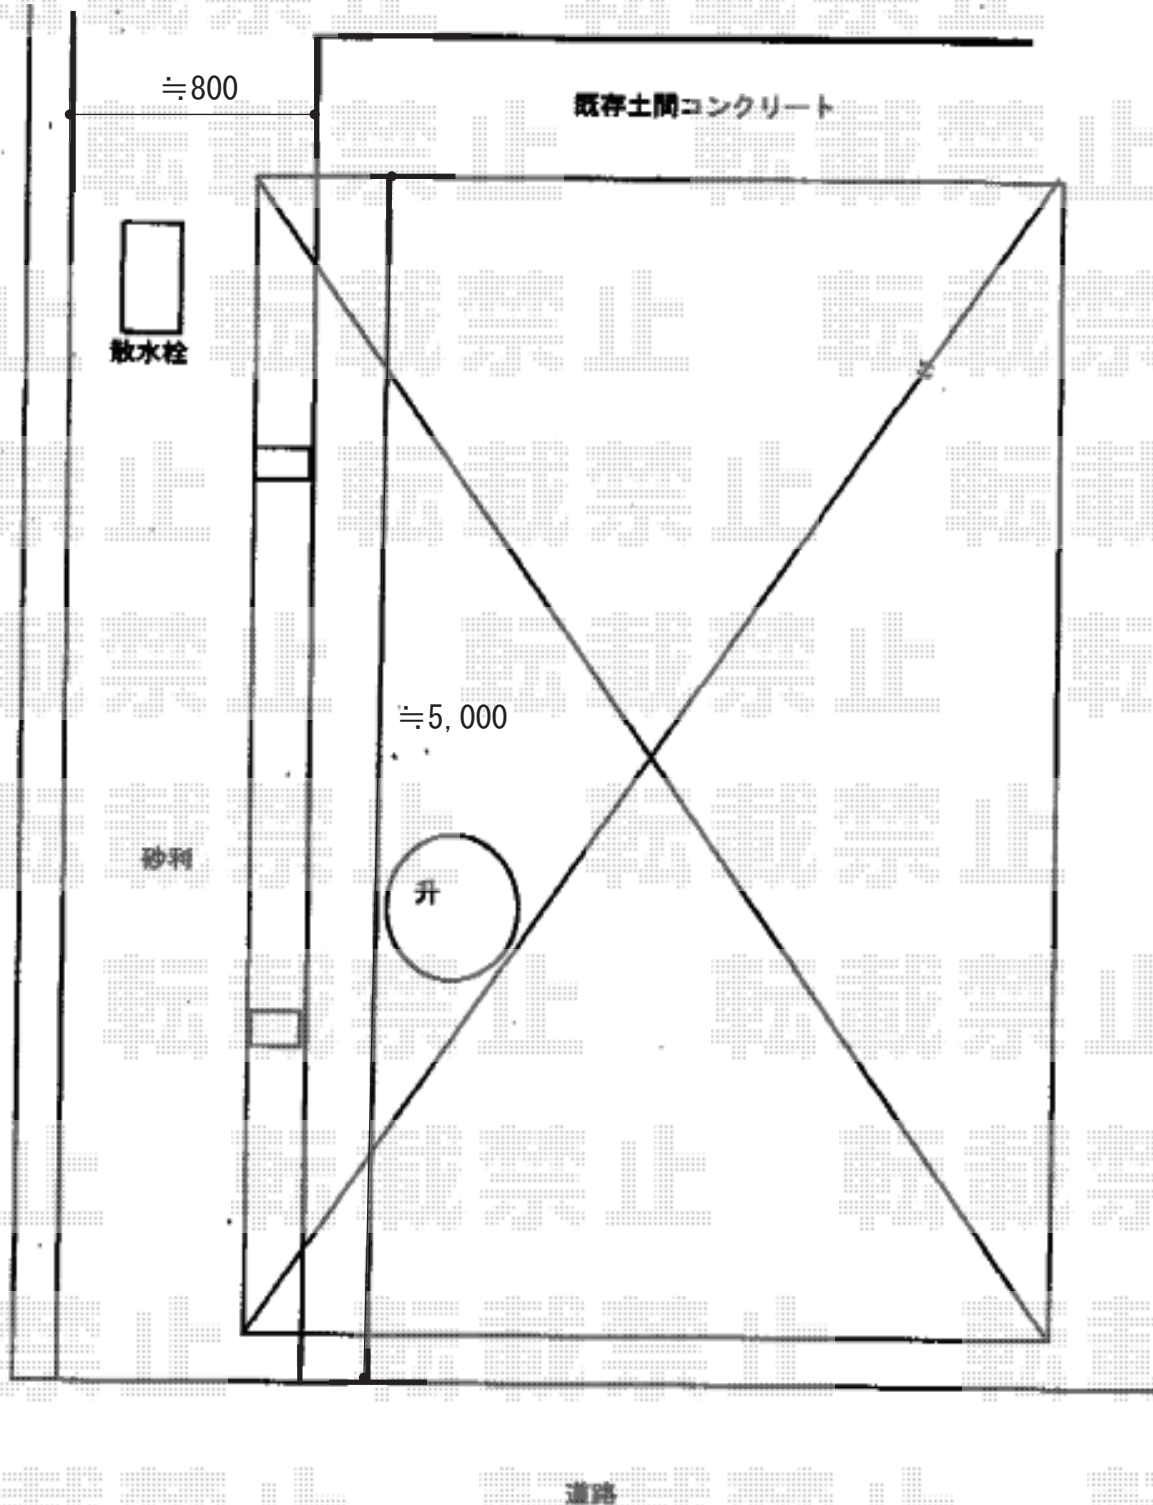

カーポート 施工概略図

YKK AP レイナポートグラン 積雪～20cm対応
幅= 2,550mm
奥行= 5,400mm
色： ホワイト
屋根材： 熱線遮断ポリカーボネート(クリアマット)
柱仕様： ハイルーフ柱仕様 (有効高 約2,350mm)

2018-8-527456

担当者

小林