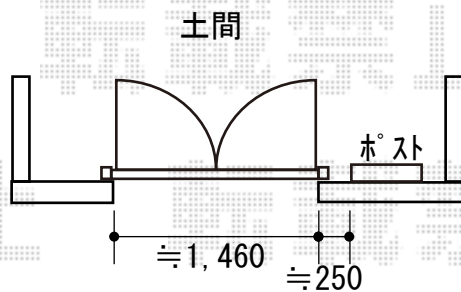

エクステリア工事 施工概略図

LIXIL (TOEX) ジオーナ門扉 TC型 両開き マテリアルカラー 柱使用
扉幅 = 700 + 700mm
扉高 = 1,400mm
色 : クリエモカ
錠 : プッシュプルRB錠 (錠色 : ブラック)
開き : 内開き
オプション : 補助アンカー棒

2018-8-527462

担当者

酒井