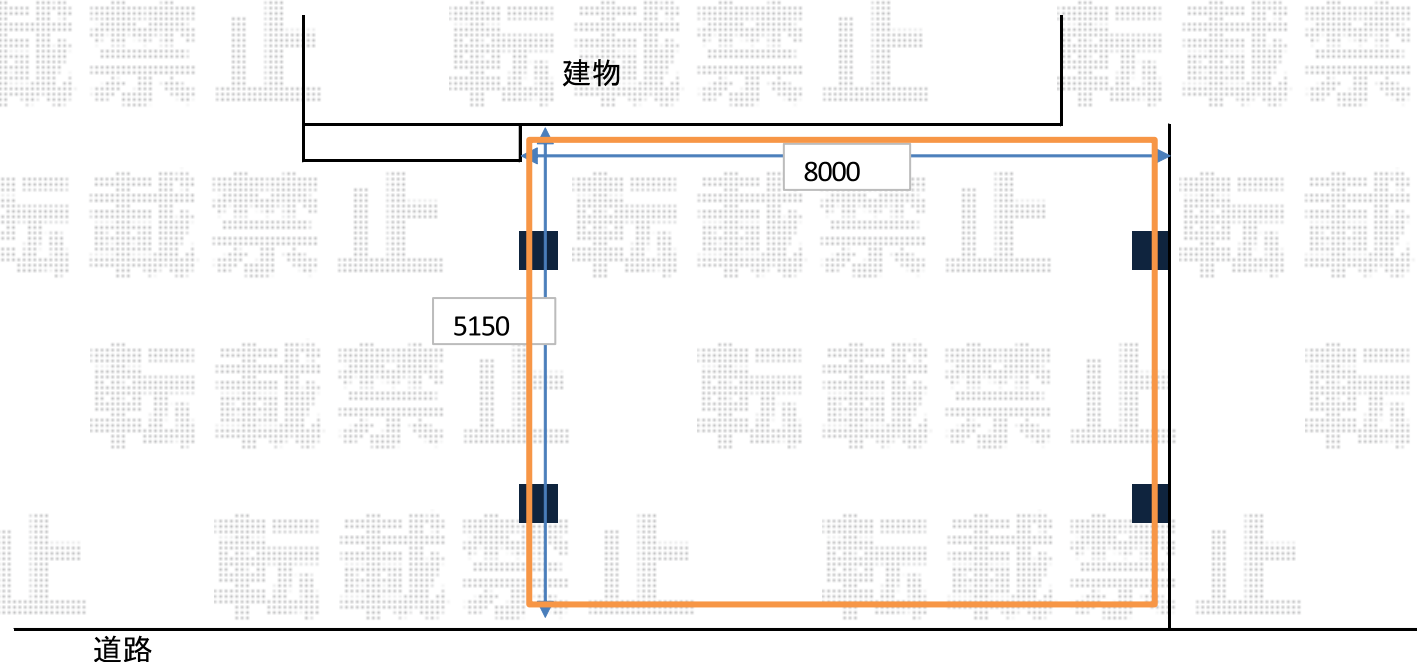

# カーポート 施工概略図

YKK AP レイナトリプルポートグラン 積雪~20cm対応

幅= 8,000mm

奥行= 5,052mm

色: ホワイト

屋根材: ポリカーボネート (トーマイマット)

柱仕様: ハイルフ柱仕様 (有効高 約2,350mm)

2018-8-527466