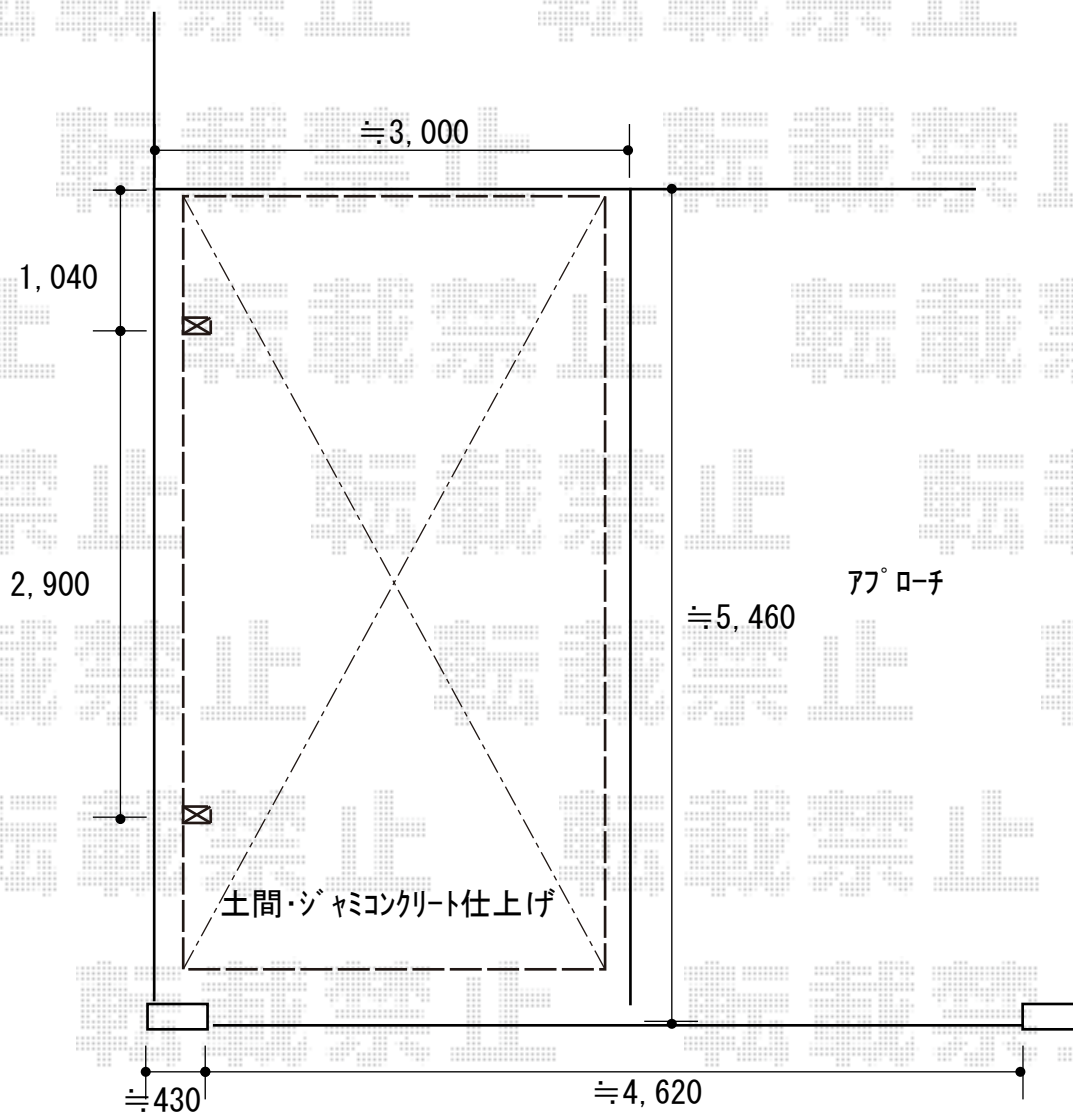

カーポート 施工概略図

LIXIL ネスカR 積雪~20cm対応 台風補償付  
幅= 2,701mm 奥行= 4,980mm  
色： オータムブラウン  
屋根材： ポリカーボネート（クリアマット・すりガラス調）  
柱仕様： 標準柱仕様（有効高 約2,200mm）  
オプション： 屋根材ホルダー 50型用（2セット分）×1

2018-8-527549

担当者

木挽