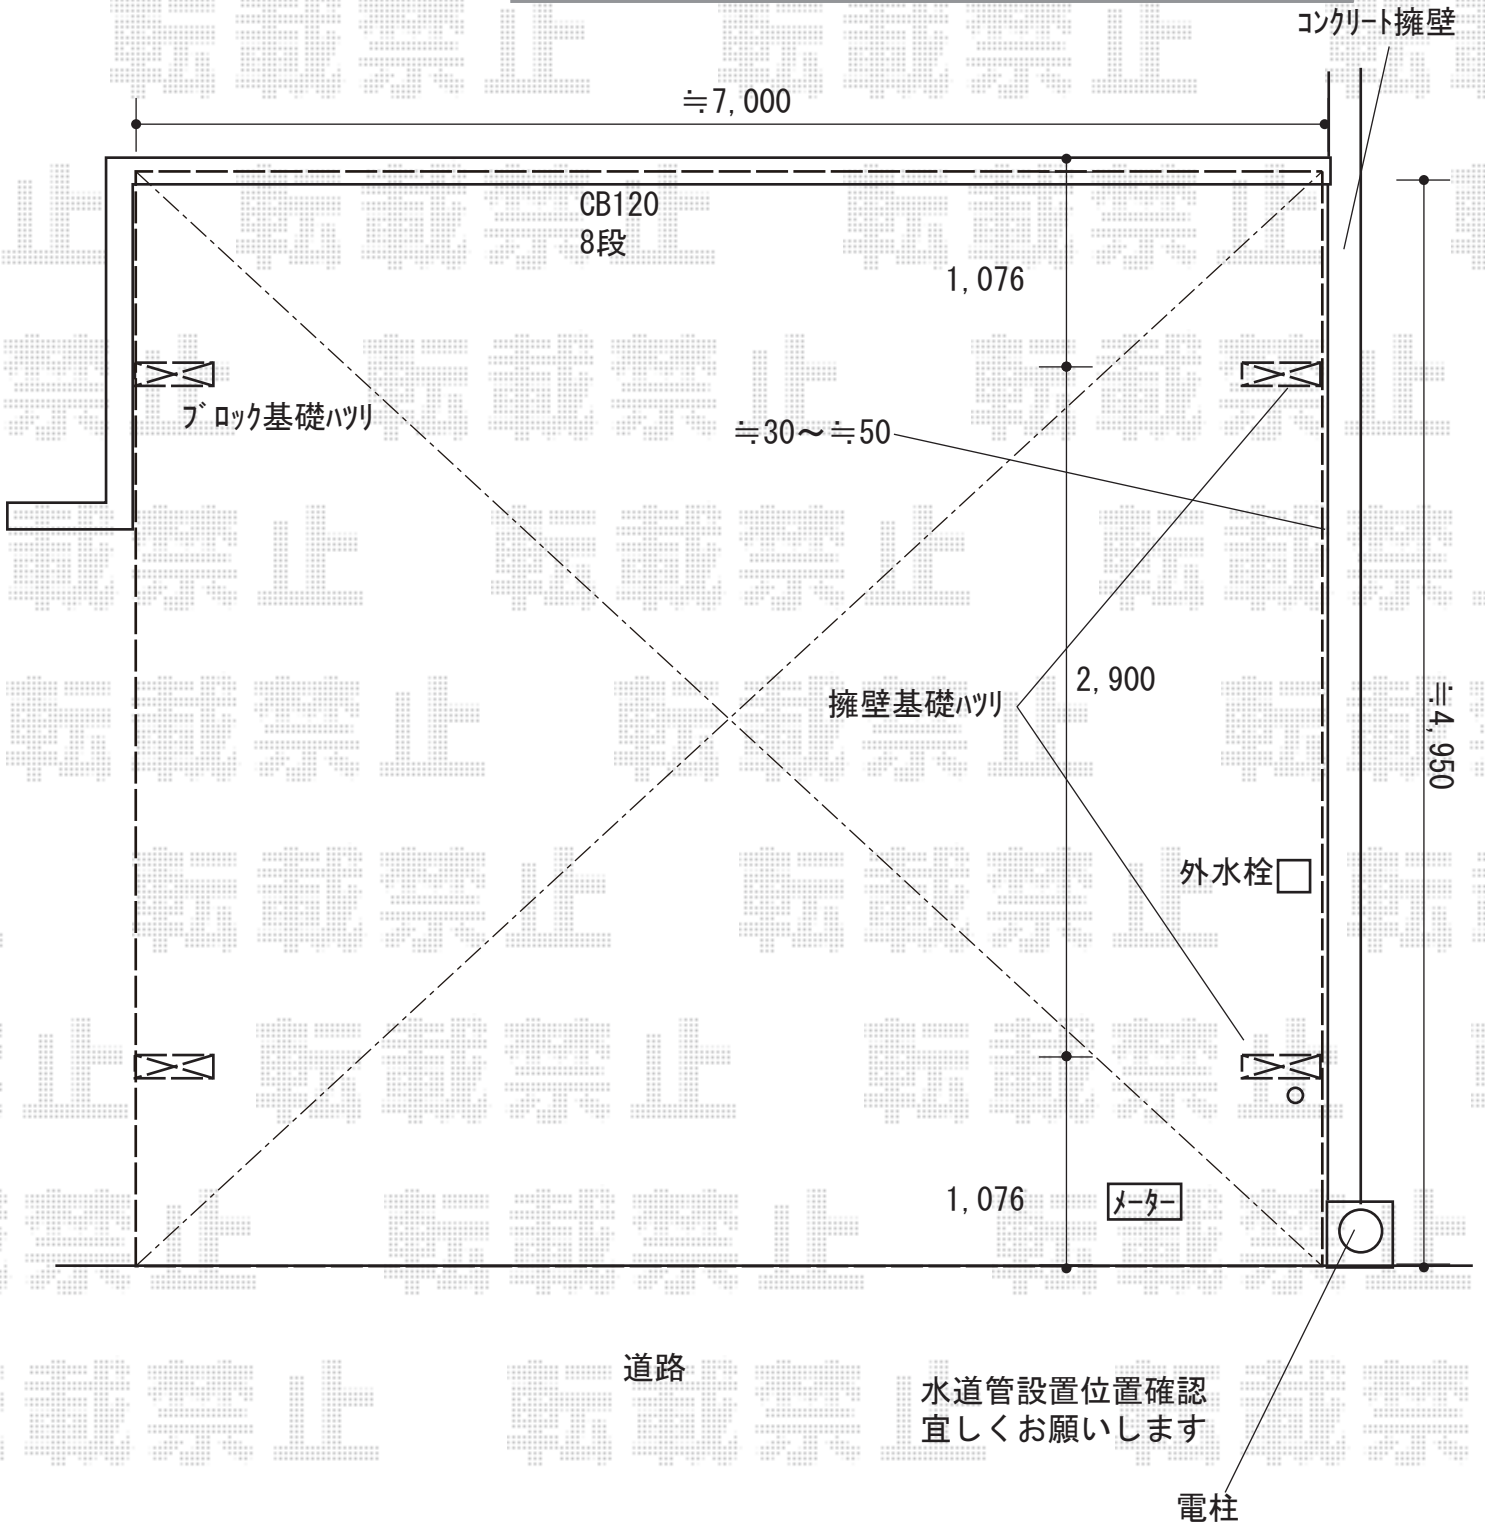

カーポート 施工概略図

YKK AP レイナトリプルポートグラン 積雪~20cm対応
幅= 7,200mm
奥行= 5,052mm
色: プラチナステン
屋根材: ポリカーボネート (アースブルー)
柱仕様: 標準柱仕様 (有効高 約2,000mm)

2018-8-527585

担当者

木挽