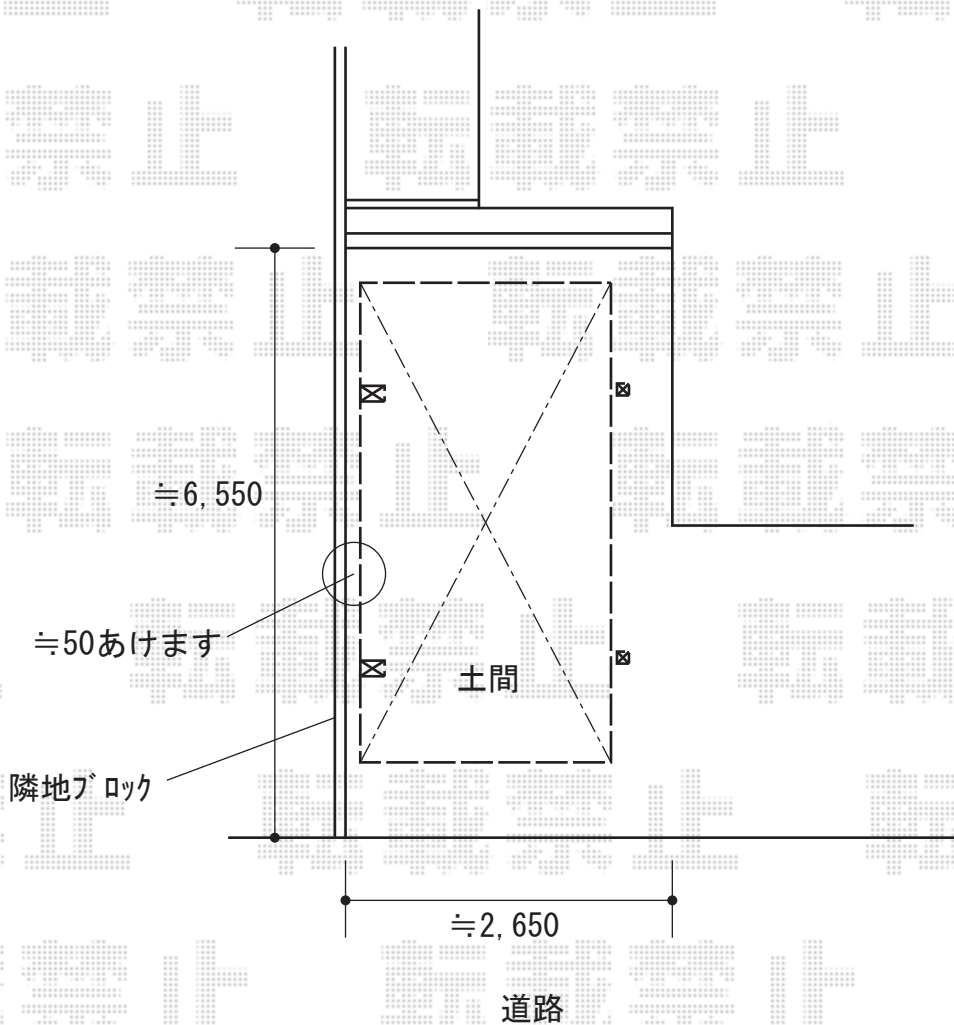

カーポート 施工概略図

YKK AP レイナポートグラン 積雪~20cm対応
幅= 2,400mm
奥行= 5,768mm
色 : ブラウン
屋根材 : 熱線遮断ポリカーボネート(クリアマット)
柱仕様 : 標準柱仕様 (有効高 約2,000mm)

=====
YKK AP レイナポートグラン
着脱式サポート柱 標準・ハイルーフ兼用2本入り×1セット
色 : ブラウン

2018-8-527714

担当者

安田