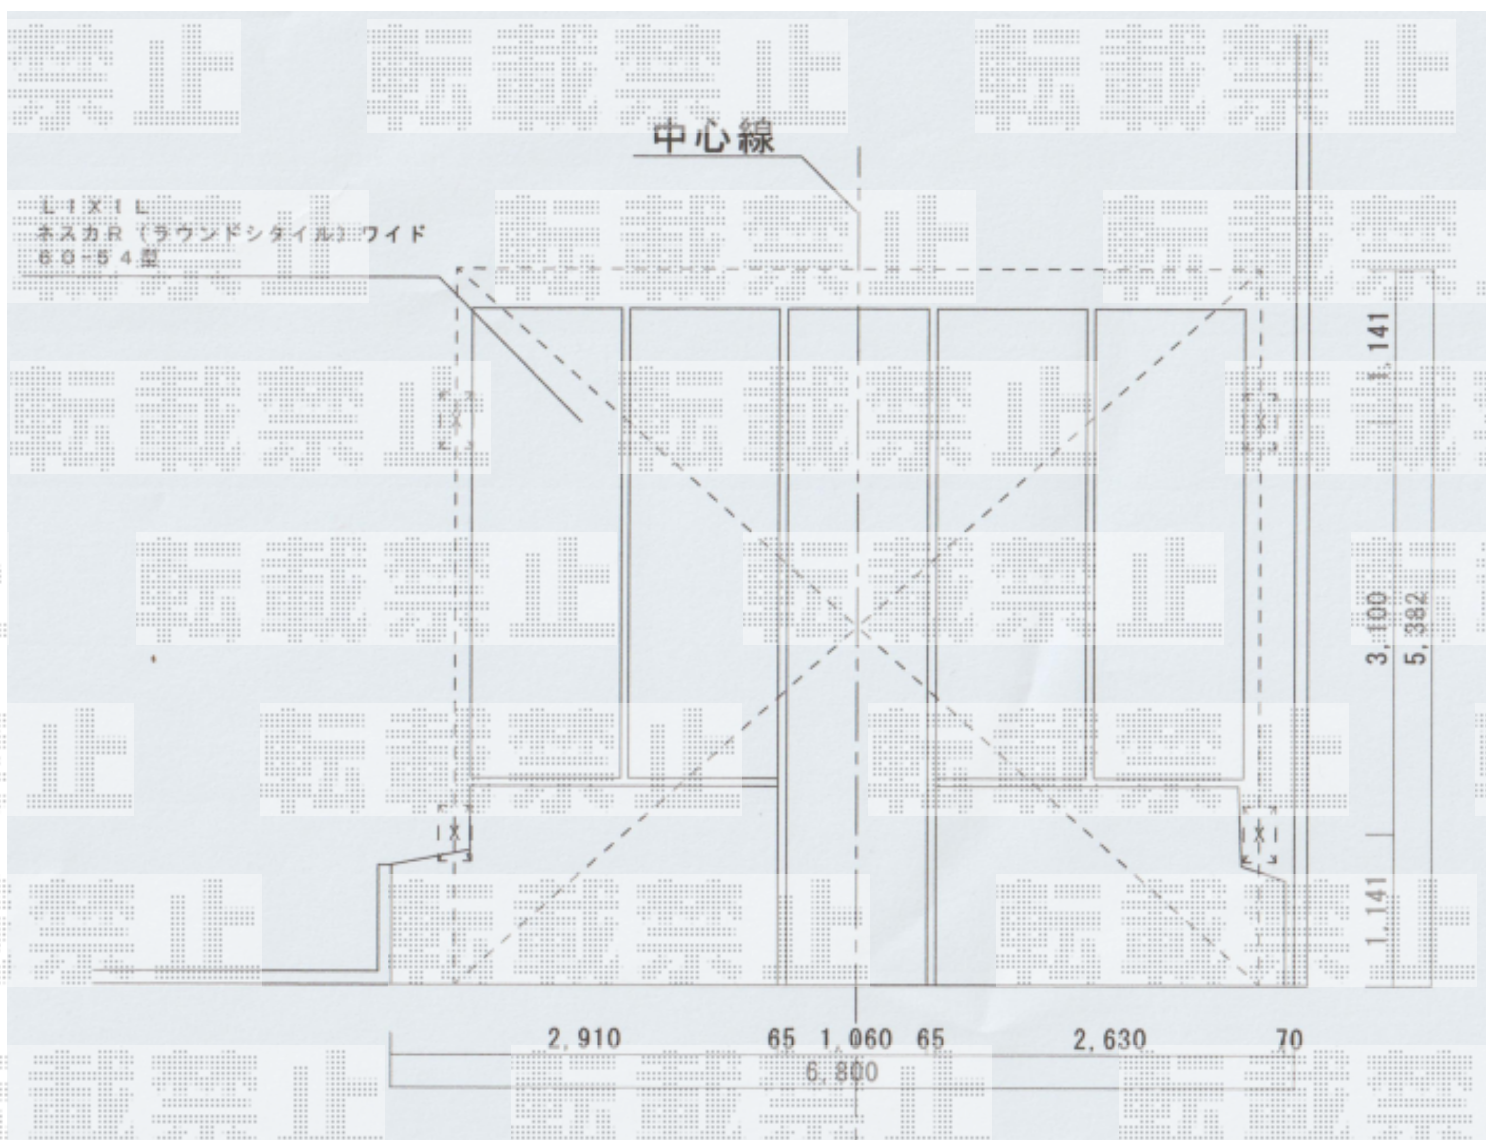

カーポート 施工概略図

LIXIL ネスカR (ラウンドスタイル) ワイド 積雪~20cm対応
幅= 6,060mm
奥行= 5,382mm
色: シャイングレー
屋根材: 熱線吸収ポリカーボネート (クリアマットS・すりガラス調)
柱仕様: 標準柱仕様 (有効高 約2,200mm)

2018-8-527758

担当者

伊野