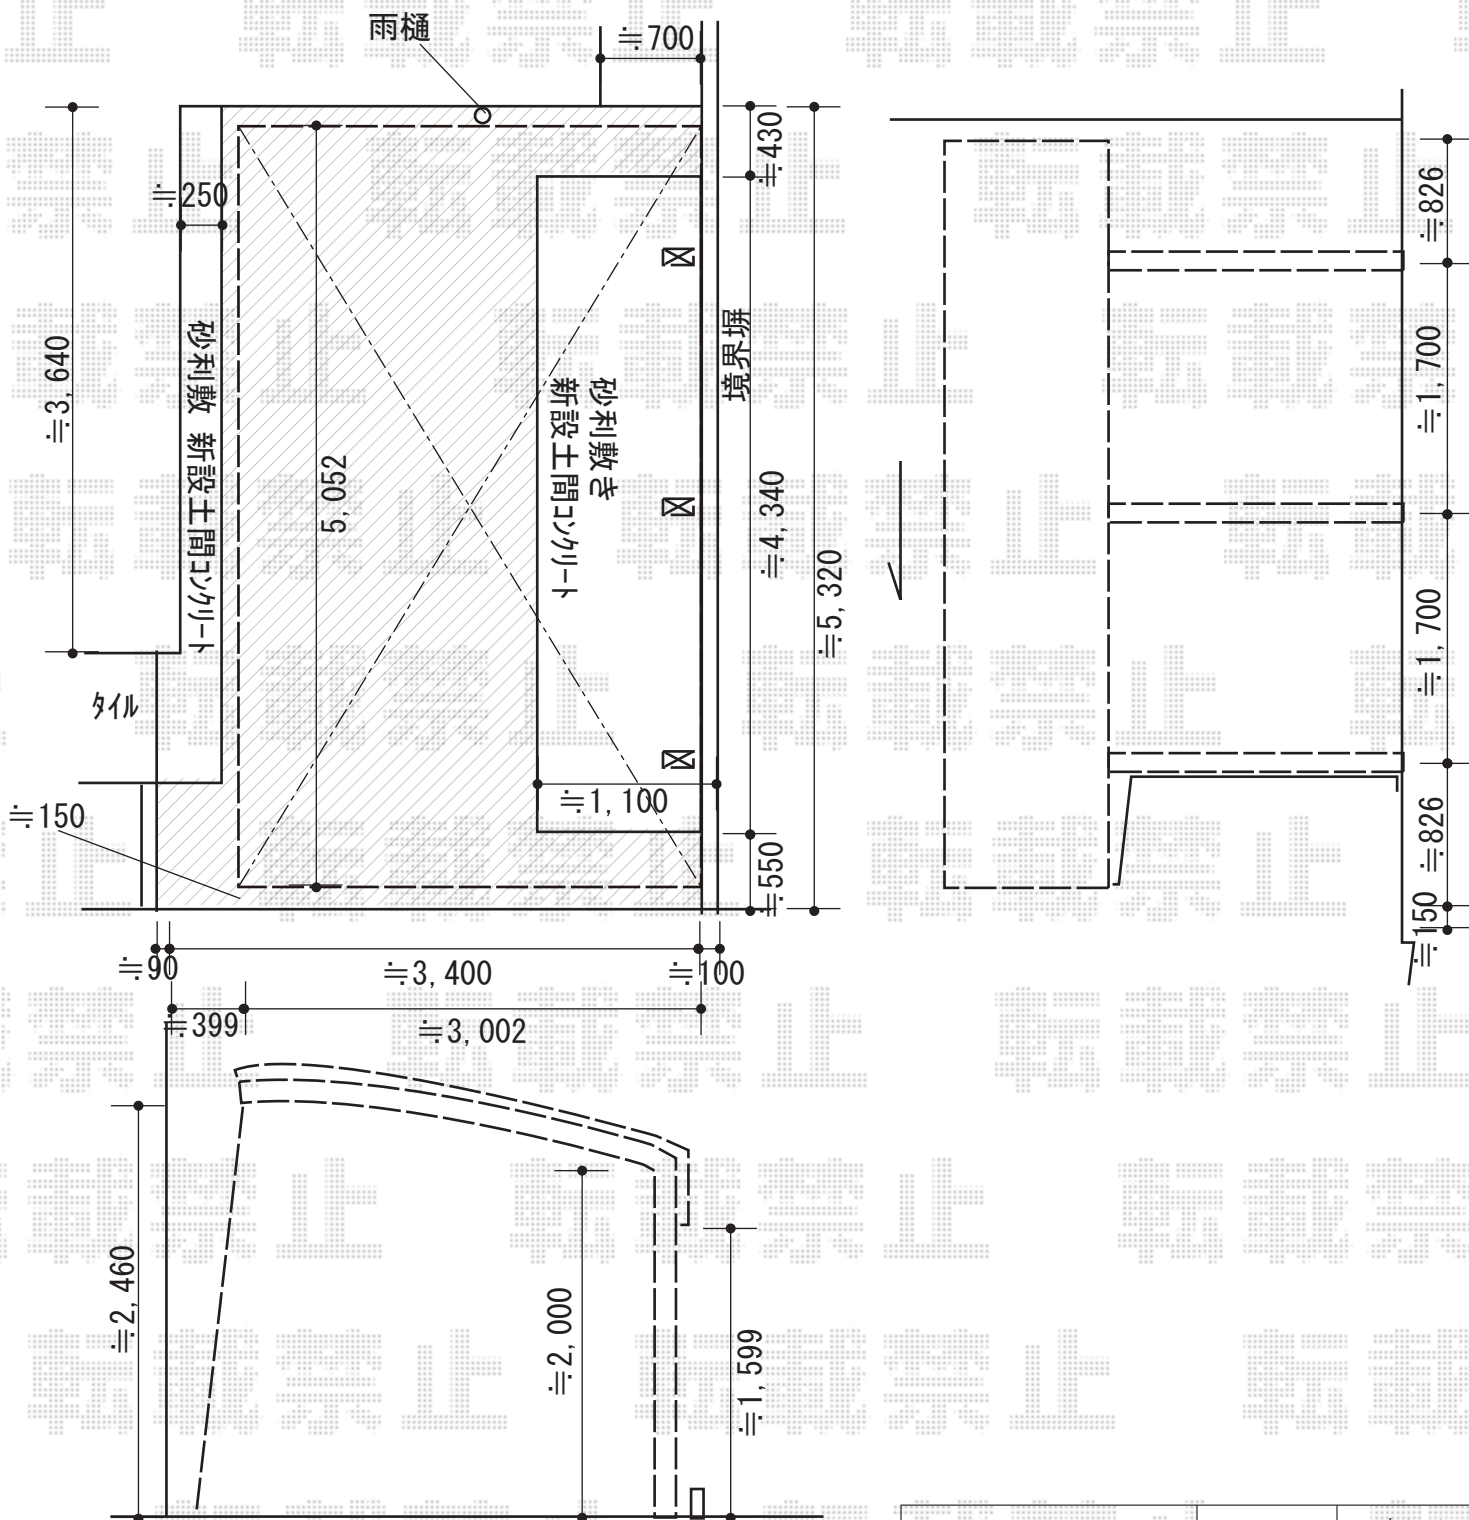

# カーポート 施工概略図

YKK AP レイナキャップポートグラン50 積雪~50cm対応  
 幅= 3,002mm  
 奥行= 5,052mm  
 色： プラチナステン  
 屋根材： 熱線遮断ポリカーボネート（アースブルーマット調）  
 柱仕様： 標準柱仕様（有効高 約2,000mm）

YKK AP レイナキャップポートグラン50 着脱式サポート 標準・ハイルーフ兼用 3本入  
 色： プラチナステン

2018-8-527778

担当者

新西