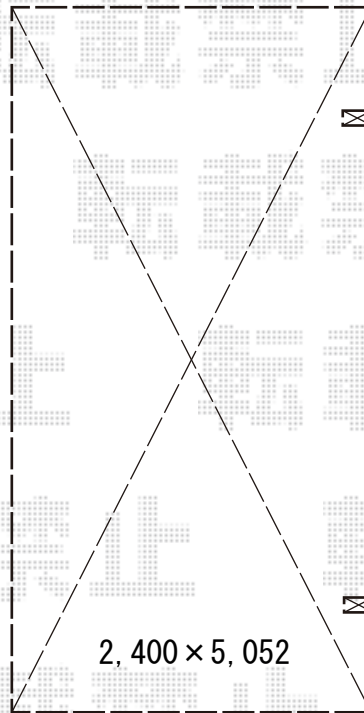

カーポート 施工概略図

YKK AP レイナポートグラン 積雪～20cm対応
幅= 2,400mm
奥行= 5,052mm
色： カームブラック
屋根材： ポリカーボネート（スモークブラウン）
柱仕様： 標準柱仕様（有効高 約2,000mm）

ブロック

2018-8-527809

担当者 村上（公）