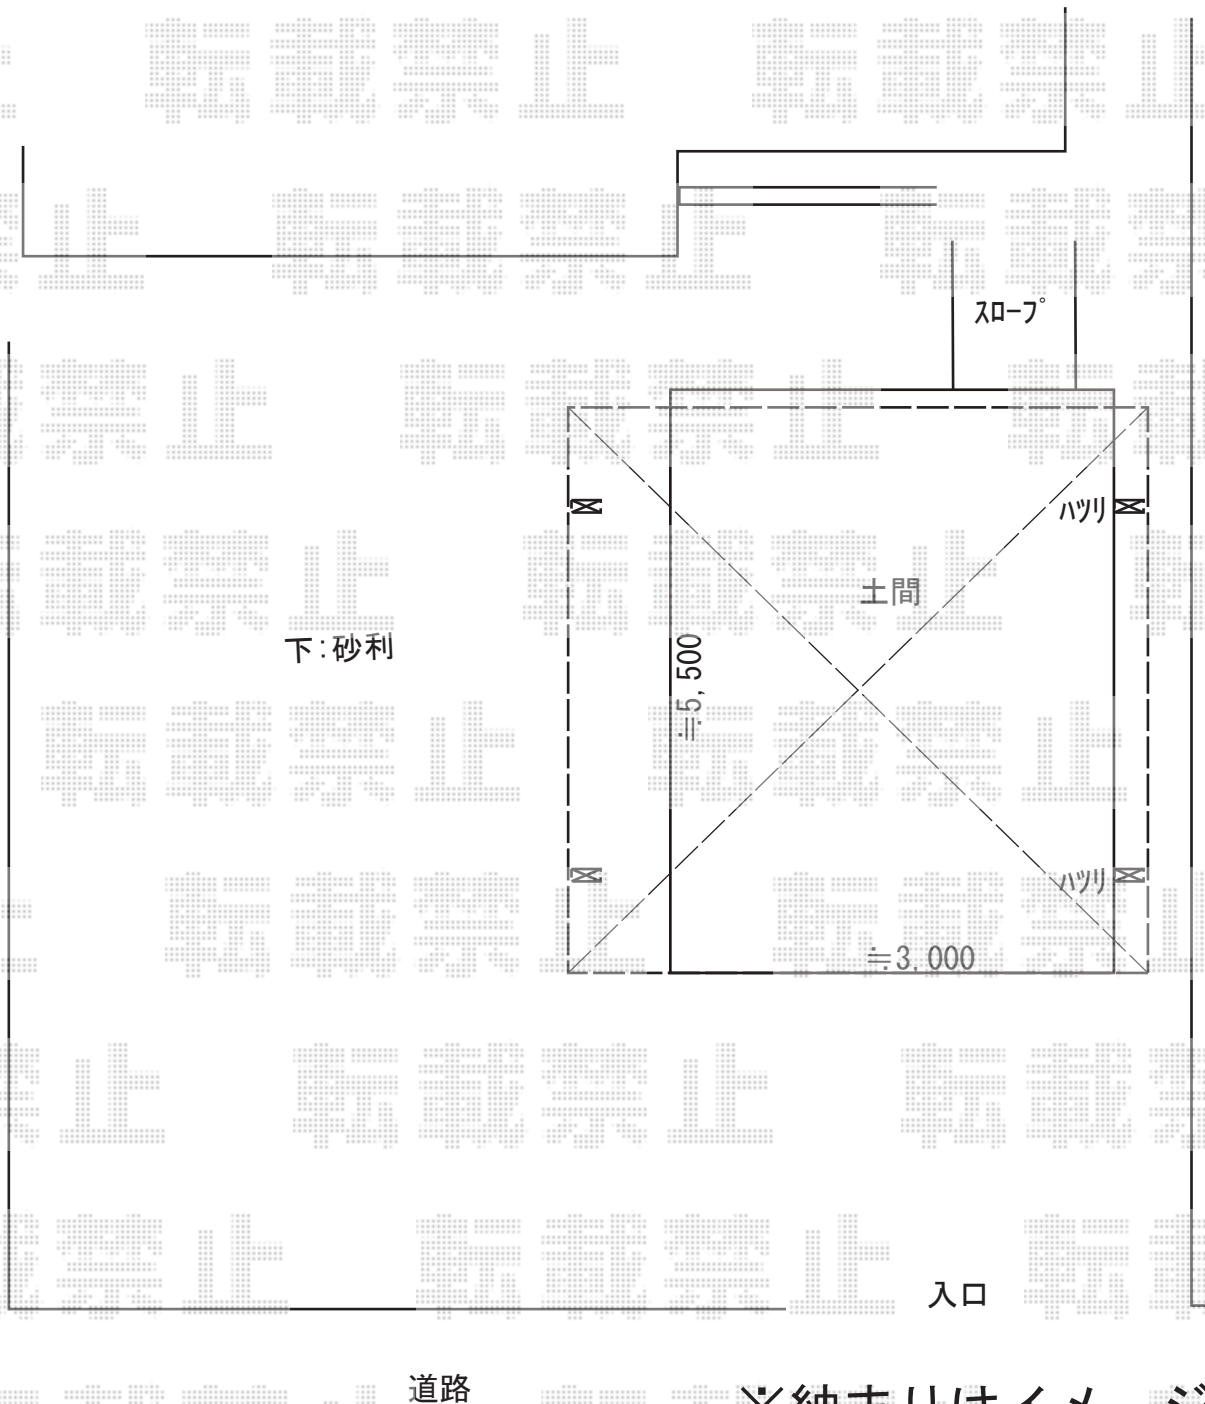

カーポート 施工概略図

LIXIL(トステム) テリオスポートIII 1500 2台用 角柱4本柱 積雪~50cm対応
幅= 6,084mm
奥行= 5,453mm
色: ブラック
屋根材: スチール折板(シルバー/ペフ無/ t 0.6) ※価格別途
柱仕様: 標準柱仕様(有効高 約2,300mm)
横材: 無

※納まりはイメージです。

2018-8-527871

担当者

伊野

エクスショップ

現場状況や作図制限により概略図の内容と多少の違いが生じることがございます。
施工時は、現場優先とさせて頂きたく思いますので、お立会い頂き、最終のご指示のほど、何卒、宜しくお願い致します。
全ての著作権はエクスショップに帰属します。当社とのお取引目的以外の使用・複製・転載は如何なる場合も禁止しております。