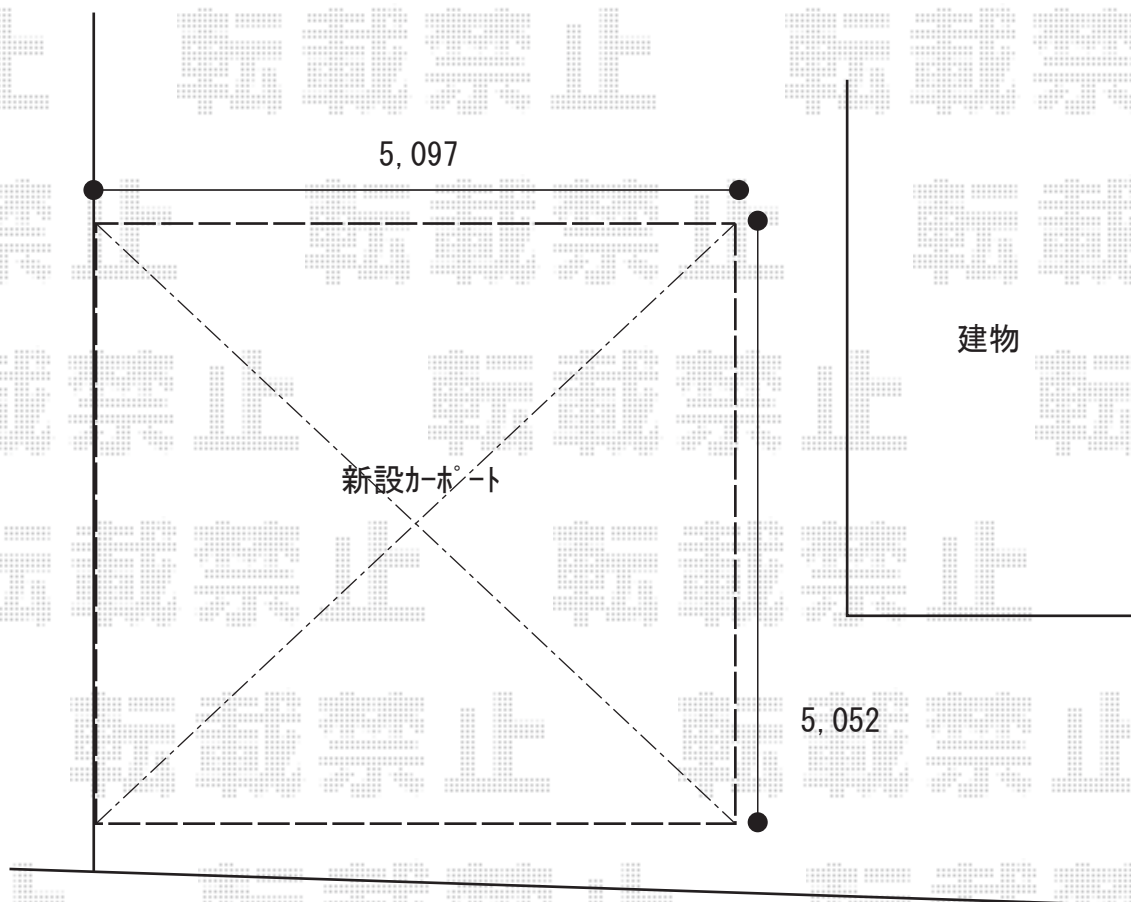

カーポート 施工概略図

YKK AP レイナツインポートグラン 積雪~20cm対応
幅= 5,097mm
奥行= 5,052mm
色： プラチナステン
屋根材： 熱線遮断ポリカーボネート(クリアマット)
柱仕様： ハイルフ柱仕様 (有効高 約2,350mm)

2018-8-527892

担当者

木挽