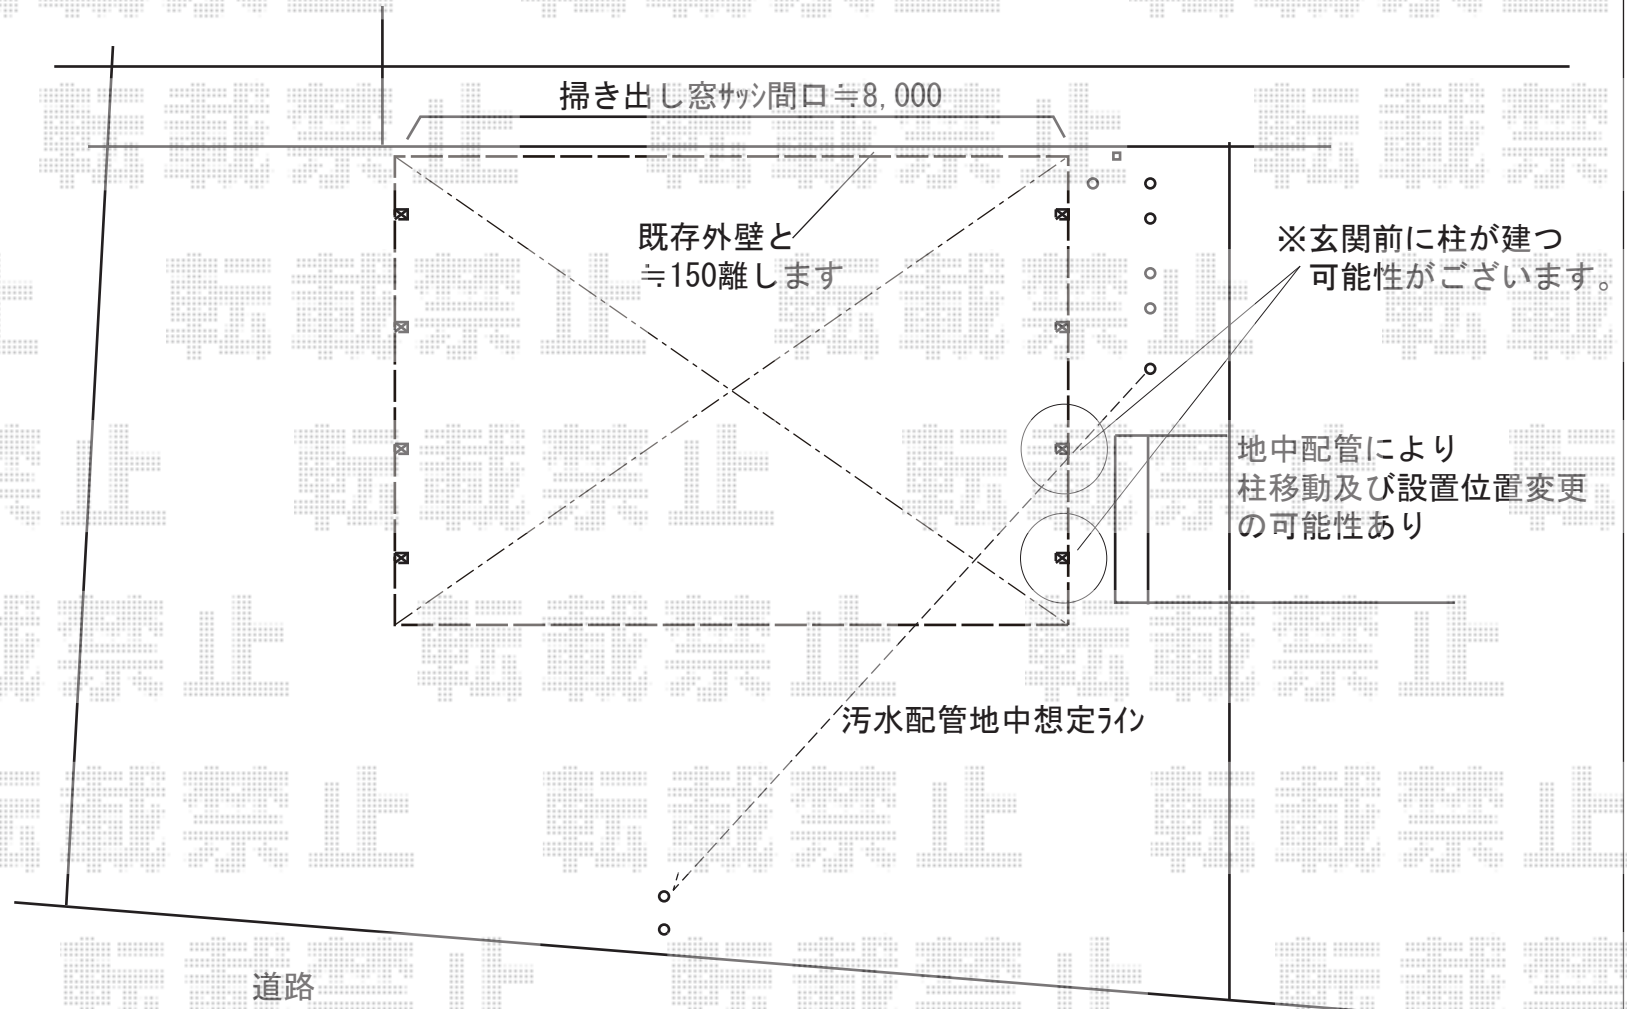

カーポート 施工概略図

三協アルミ スノースカイ トリプル デラックスタイプ 積雪~100cm対応
幅= 8,037mm
奥行= 5,825mm
色：アーバングレー+トラッドパイン
屋根材：熱線遮断ポリカーボネート（色：かすみ調）
柱仕様：H23（有効高 約2,300mm）