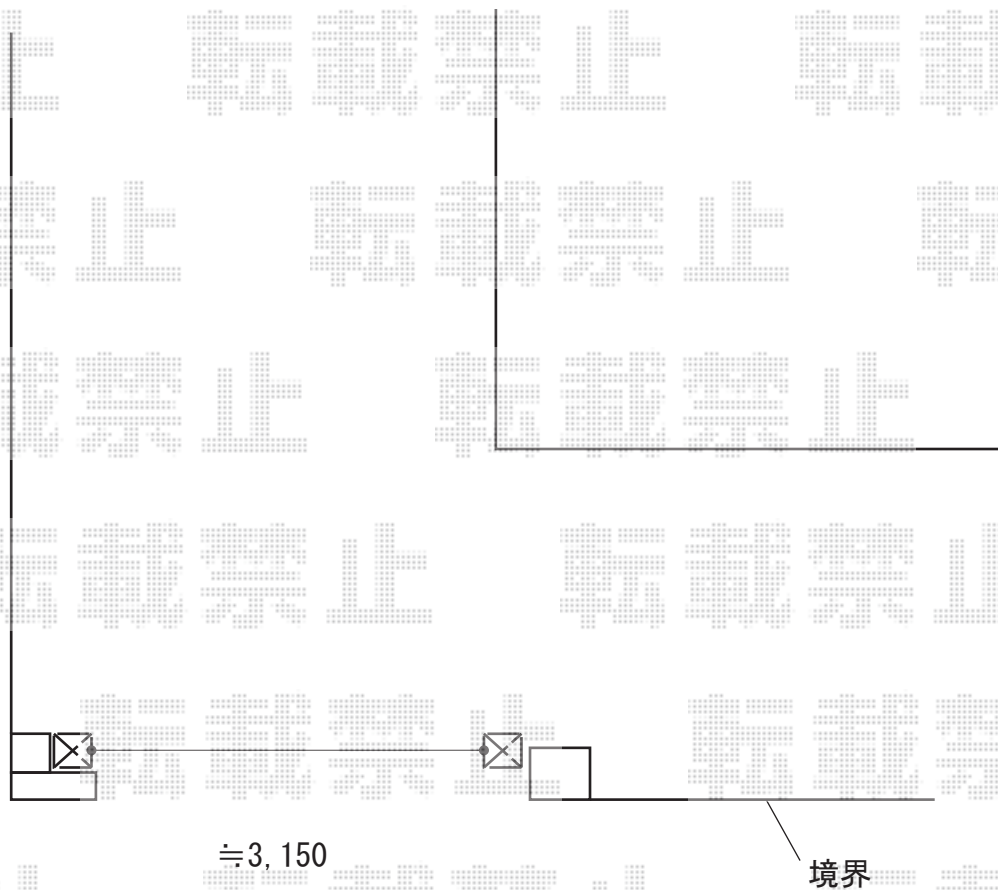

# カーゲート 施工概略図

Value Select トリップゲート RB型 ノンレール 片開き 32S

開口幅= 3,189mm

全幅= 3,289mm

たたみ幅= 373.5mm

高さ= 1,200mm

色： ステンカラー

キャスター数： 2箇所

落棒数： 2本

吊元柱： 外観左

2018-8-527964

担当者

犬伏