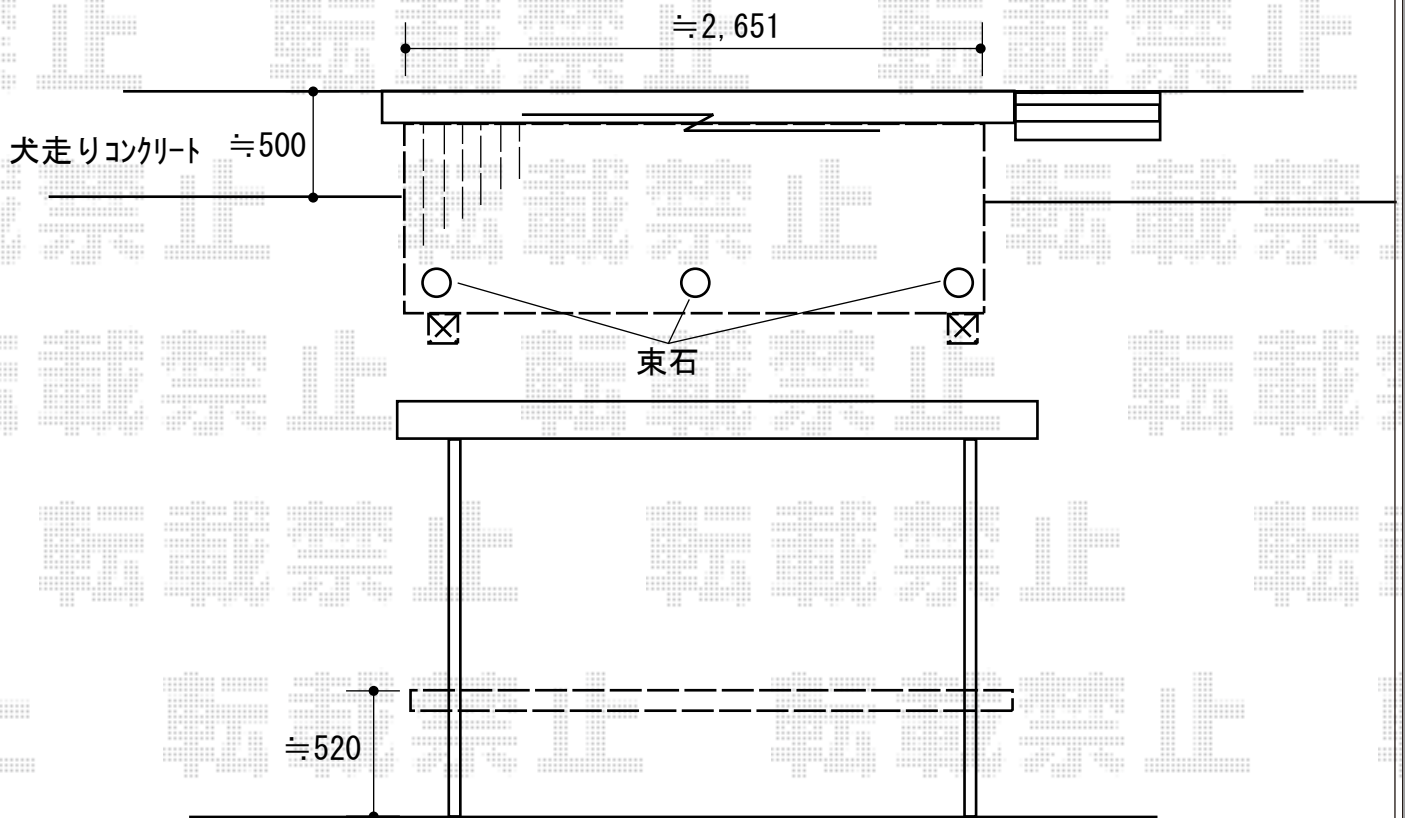

エクステリア工事 施工概略図

Value Select マージウッドデッキ

間口= 1.5間(2,651mm)

出幅= 4尺(1,220mm)

色：【仮】レッドウッド

床板：縦貼り

束柱：Tタイプ(400~550mm)(色：【仮】プラチナステン)

2018-8-527996