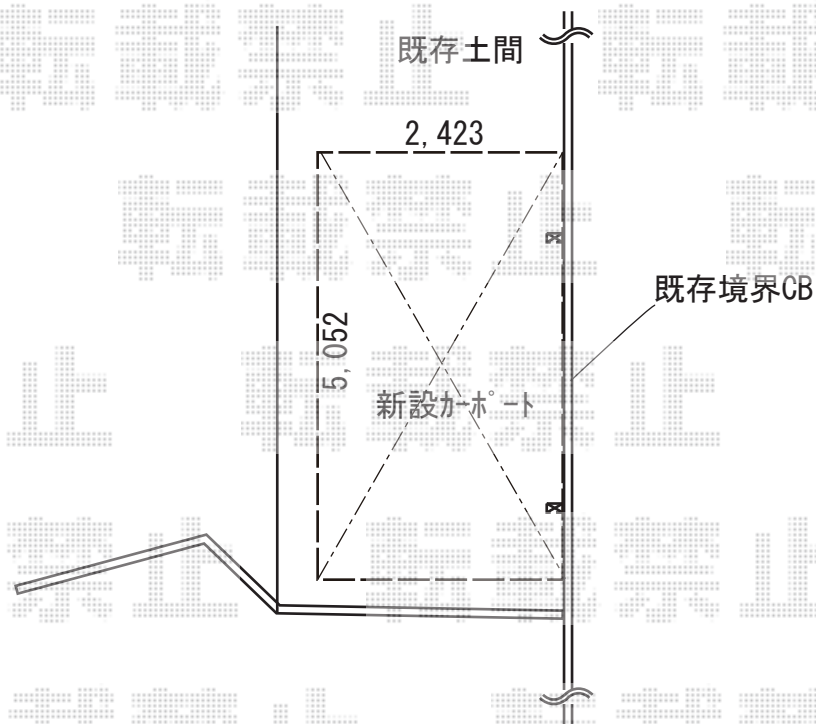

カーポート 施工概略図

YKK AP エフルージュグラン 積雪～20cm対応
幅= 2,423mm
奥行= 5,052mm
色： ブラウン
屋根材：ポリカーボネート（スモークブラウン）
柱仕様：ハイルフ柱仕様（有効高 約2,350mm）

2018-8-528049

担当者

伊野