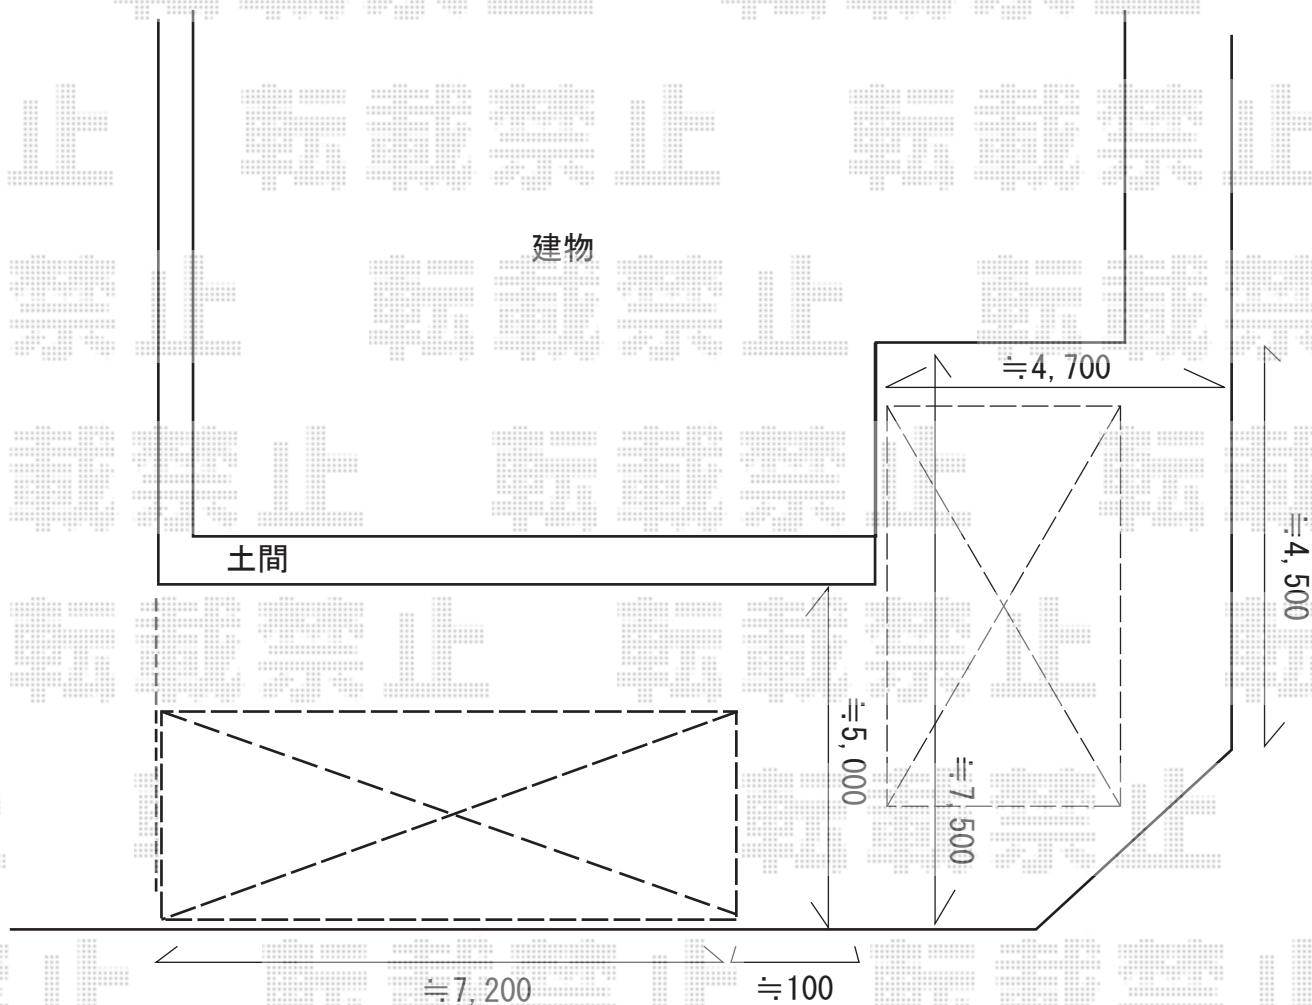

カーポート 施工概略図

YKK AP レイナポートグラン 延長 積雪～20cm対応

幅= 3,000mm

奥行= 7,200mm

色： ホワイト

屋根材： 熱線遮断ポリカーボネート（クリアマット）

柱仕様： ハイルフ柱仕様（有効高 約2,350mm）

=====

YKK AP 【商品販売】レイナポートグラン

着脱式サポート 標準・ハイルフ兼用 2本入り×1+1本入り×1

色： ホワイト

YKK AP レイナポートグラン 積雪～20cm対応

幅= 3,000mm

奥行= 5,768mm

色： ホワイト

屋根材： 熱線遮断ポリカーボネート（クリアマット）

柱仕様： ハイルフ柱仕様（有効高 約2,350mm）

=====

YKK AP 【商品販売】レイナポートグラン

着脱式サポート 標準・ハイルフ兼用 2本入り×1

色： ホワイト

2018-8-528056

担当者

木挽