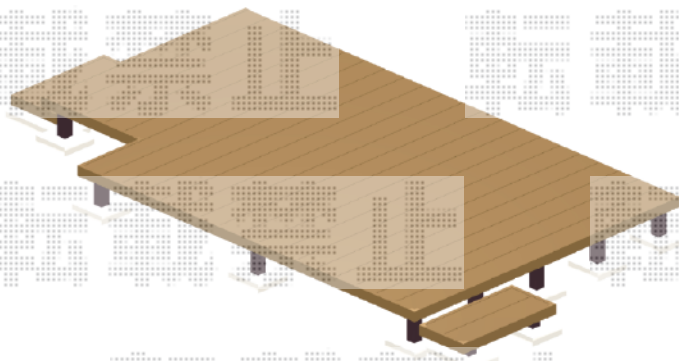

ウッドデッキ 施工概略図

YKK AP リウッドデッキ 200 ※L字
 間口= 2.5間(1,000mm+3,451mm)
 出幅= 2,095mm/9尺(2,720mm)
 色： ナチュラルブラウン
 床板： 縦貼り
 幕板： 標準幕板
 束柱： Tタイプ(400~550mm) (色：カームブラック)
 メーカー小売希望価格： ¥435,200
 YKK AP 独立式リウッドステップ2型×2セット
 色： ナチュラルブラウン/束柱色：カームブラック