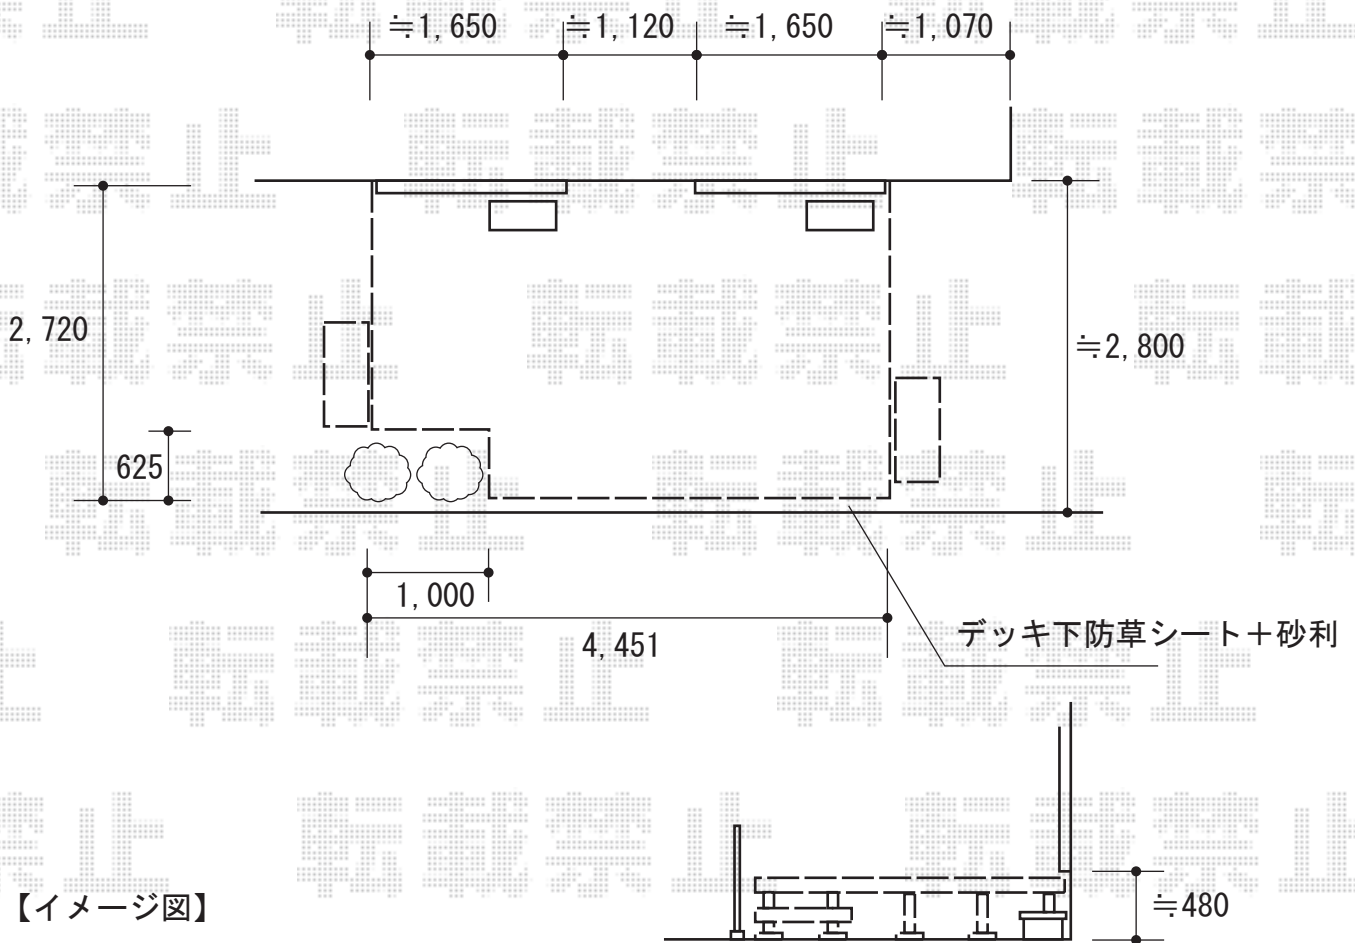

ウッドデッキ 施工概略図

YKK AP リウッドデッキ 200 ※L字
 間口= 2.5間(1,000mm+3,451mm)
 出幅= 2,095mm/9尺(2,720mm)
 色： ナチュラルブラウン
 床板： 縦貼り
 幕板： 標準幕板
 束柱： Tタイプ(400~550mm) (色：カームブラック)
 メーカー小売希望価格： ¥435,200
 YKK AP 独立式リウッドステップ2型×2セット
 色： ナチュラルブラウン/束柱色：カームブラック

2018-8-528057

担当者

木附