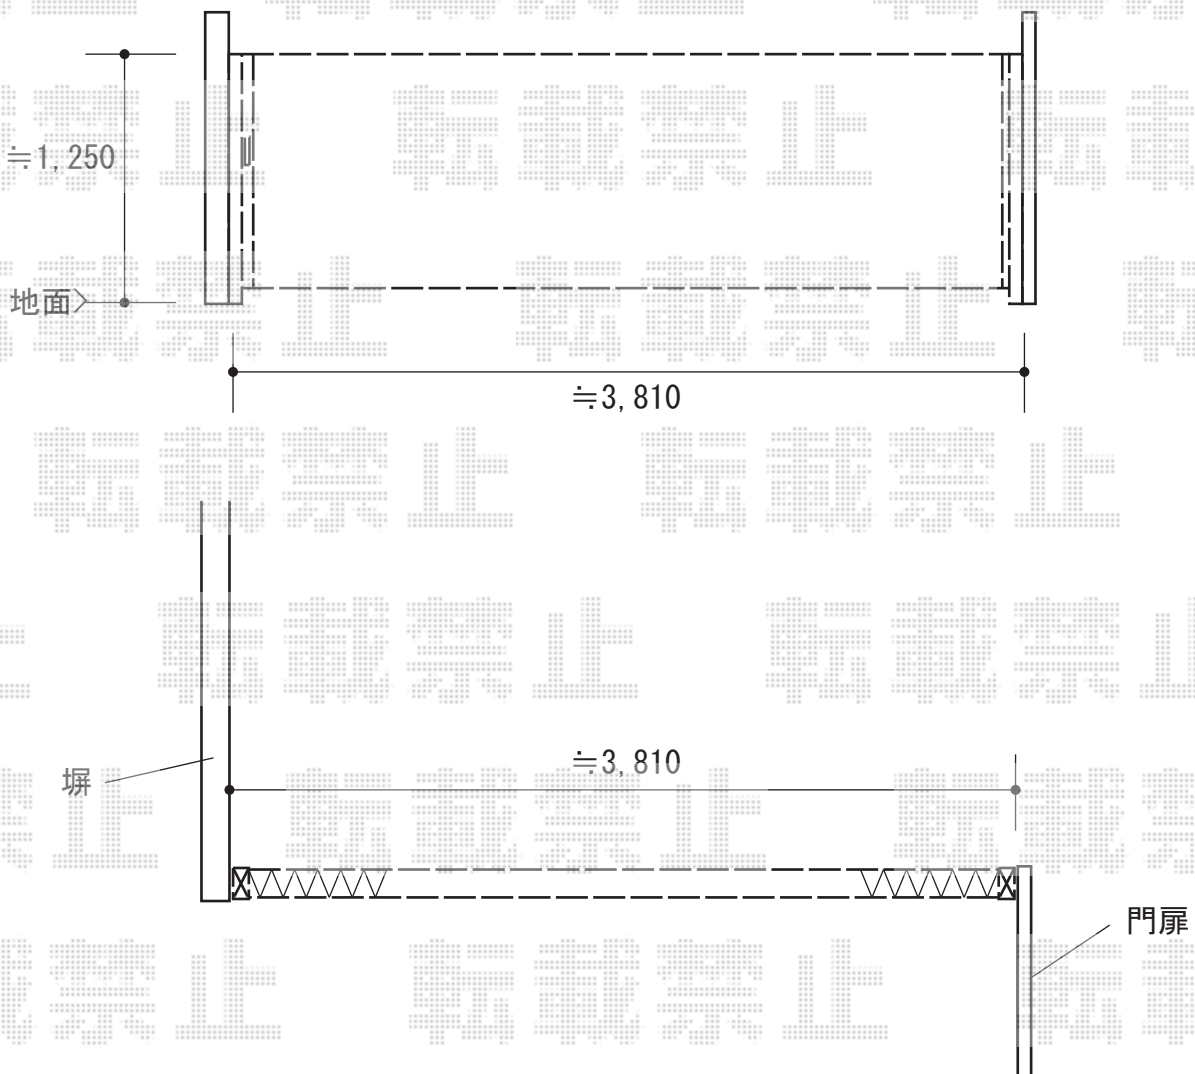

カーゲート工事 施工概略図

LIXIL (TOEX) アルシャインII H型 Aタイプ ノンレール 片開き 390S
開口幅= 3,692mm
全幅= 3,808mm
たたみ幅= 625mm
高さ= 1,250mm
色: ブラック
キャスター数: 3箇所
落棒数: 3本

2018-8-528096

担当者

犬伏