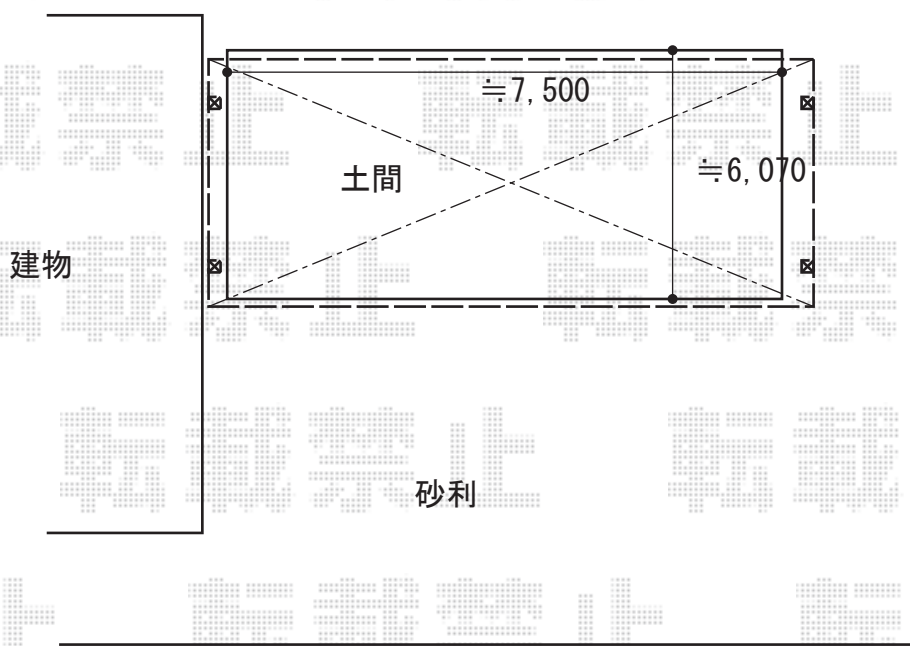

カーポート 施工概略図

YKK AP エフルージュ トリプル 積雪~20cm対応
幅= 7,928mm
奥行= 5,768mm
色： プラチナステン
屋根材： 熱線遮断ポリカーボネート（アースブルーマット調）
柱仕様： ハイルフ柱仕様（有効高 約2,350mm）

YKK AP エフルージュトリプル 水平式物干し 標準（カーポート柱用）
色： プラチナステン
数量： 2本入り×1セット

2018-8-528139	担当者	木挽
---------------	-----	----