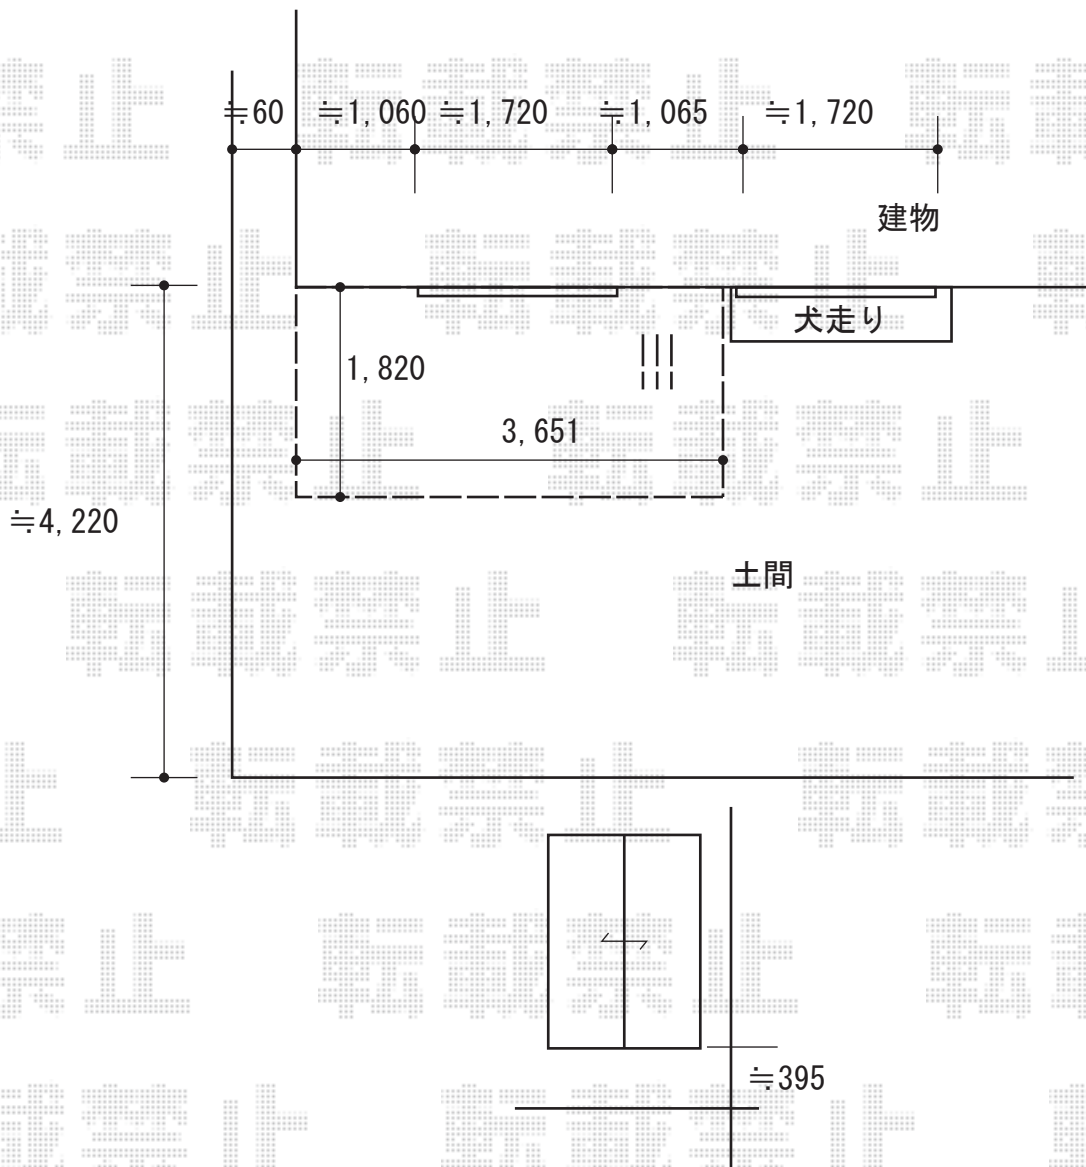

# ウッドデッキ 施工概略図

YKK AP リウッドデッキ 200  
間口=2.0間(3,651mm) / 出幅=6尺(1,820mm)  
色 : ナチュラルブラウン【仮】  
床板 : 縦貼り / 幕板 : 標準幕板  
束柱 : Tタイプ(400~550mm) (色 : プラチナステン)

2018-8-528165

担当者

山崎